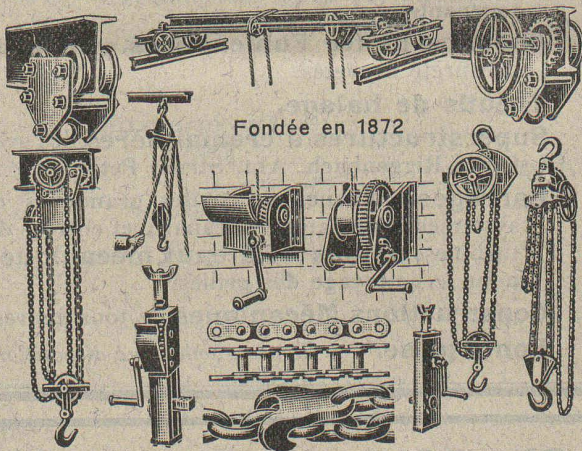

LA BANQUE CANTONALE VAUDOISE

met ses services à la disposition de

MM. les INDUSTRIELS, COMMERÇANTS et PARTICULIERS

Toutes opérations de banque aux meilleures conditions.

BRUN & C^o, NEBIKON (LUCERNE)

FABRIQUE DE CHAINES, POINTES, APPAREILS DE LEVAGE ET MACHINES POUR ENTREPRENEURS

Fondée en 1872

Palans, Chariots-Roulants, Chaines pour tous usages, Grues d'ateliers, Treuils d'applique, Pointes de toutes dimensions.
Livraison rapide. - Prix avantageux. — Demandez nos offres spéciales.