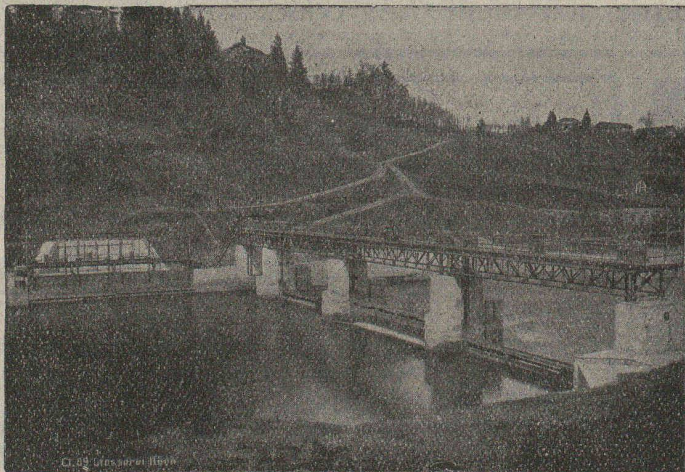

Barrage de l'usine de la Felsenau, Berne.

Société des Usines de L. de Roll **Fonderie de Berne**

Télégrammes : Fonderie de Berne à Berne Téléphone : Bollwerk 10.06

- **Appareils de levage** de tous genres.
- **Matériel de chemins de fer** : Branchements, Croisements, Chariots transbordeurs, Ponts tournants etc.
- **Chemins de fer Funiculaires** avec freins de sûreté brevetés.
- **Treuiis de halage.**
- **Superstructures à crémaillères** des systèmes Riggenschach, Abt, Strub, Peter, etc.
- **Barrages** : Vannes de toutes grandeurs et systèmes pour barrages, canaux et entrées de turbines, **Grilles** et **Râteaux mécaniques** pour le nettoyage des grilles.
- **Constructions Mécaniques** de tous genres.
- **Fonte grise.** — Renseignements à disposition.

Société Suisse d'Explosifs Cheddite et Dynamite

Bureau à Liestal : Tél. 182. Usines à Isleten (Ct. d'Uri) et Liestal

livre à des conditions avantageuses

DYNAMITE de toutes forces

Explosifs de sûreté 1re qualité

CHEDDITE ET TELSITE
MÈCHES ET DÉTONATEURS

Agents généraux pour la Suisse romande :

PETITPIERRE FILS & Cie, NEUCHÂTEL
TÉLÉPHONE 3.15