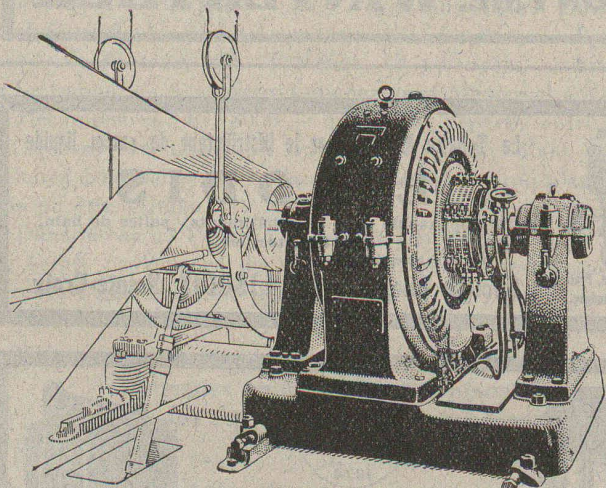

SOCIÉTÉ ANONYME

BROWN, BOVERI & Cie, BADEN (Suisse)

Bureau Technique pour la Suisse Romande : Lausanne, Avenue de la Gare, 3 :: Téléphone 2159

Moteur à c. c. de 120 HP, vitesse 50-1000 t. p. m.

Commandes électriques

pour installations industrielles

Commande individuelle

dans les fabriques de papier

Commande de défibreuses

et Commande réglable

de machines à papier

*BOÎTES à COMPAS de
HAUTE PRÉCISION*