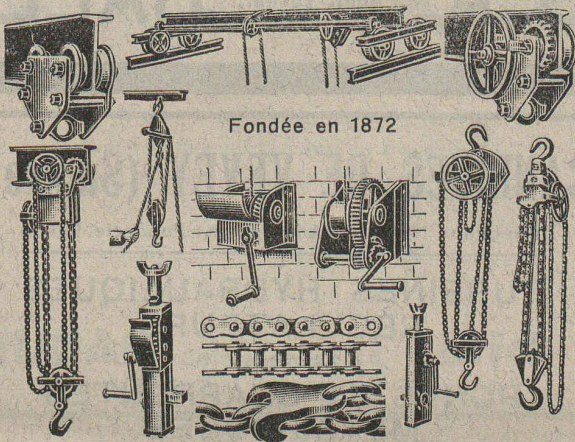

SULZER FRÈRES, SOCIÉTÉ ANONYME, WINTERTHUR

BRUN & C^o, NEBIKON (LUCERNE)

FABRIQUE DE CHAINES, POINTES, APPAREILS DE LEVAGE ET MACHINES POUR ENTREPRENEURS

Fondée en 1872

Palans, Chariots-Roulants, Chaînes pour tous usages, Grues d'ateliers, Treuils d'applique, Pointes de toutes dimensions.