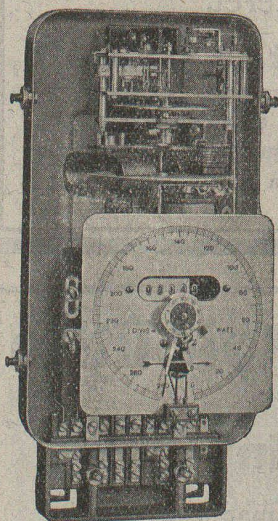

SIMPLE - DOUBLE - TRIPLE TARIF
A MAXIMUM - A DÉPASSEMENT
D'ÉNERGIE RÉACTIVE

« TRIVECTOR »

le nouveau compteur d'énergie
apparente

« MAXIGRAPH »

Compteur enregistrant les valeurs
moyennes de la charge

ALLUMEURS-
EXTINCTEURS-
HORAIRES