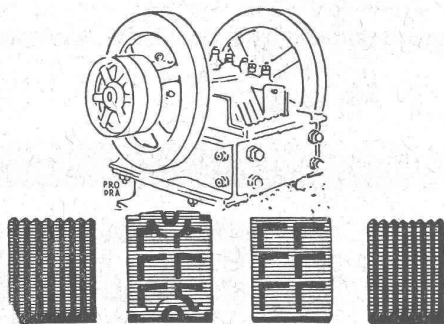

SULZER

Pompes centrifuges

pour stations de distribution d'eau municipales et communales, toutes exploitations agricoles et industrielles, installations d'accumulation, alimentation de chaudières, irrigation et drainage, service d'incendie, pompage d'eaux d'égout et fonçage de mines. Pompes domestiques à fonctionnement automatique. Pompes sur chariots.

Ventilateurs

hélicoïdaux pour pressions . . . jusqu'à 10 mm de colonne d'eau, à basse pression pour pressions de 10 - 100 mm de colonne d'eau, à moyenne pression p. pressions de 60 - 300 mm de colonne d'eau, à haute pression pour pressions de 60-2000 mm de colonne d'eau, Exécutions spéciales livrées pour des débits jusqu'à 500 m³/sec.

SULZER FRÈRES, SOCIÉTÉ ANONYME, WINTERTHUR

MACHOIRES

de concasseurs en
acier dur au manganèse

OEHLER

Usines Métallurgiques Oehler & Co S.A. Aarau

Courroie „Pieuvre”

Economie de force motrice.
Diminution de traction.
Pas de pertes par glissement.
Rend inutile les enrouleurs
sans augmenter la distance
entre les axes.