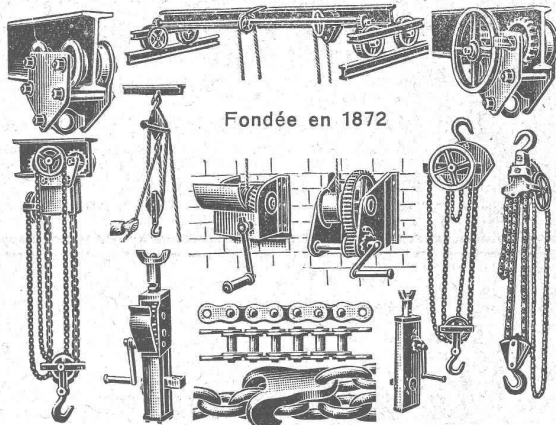

SOCIÉTÉ ANONYME LUMIÈRE
FABRIQUES RÉUNIES DE LAMPES À INCANDESCENCE
GOLDAU

Toujours de l'eau chaude.

Prométhée
CORTAILLON & LIESTAL SUISSE

Renseignements auprès des services électriques et installateurs.

BRUN & C^o, NEBIKON

(LUCERNE)

FABRIQUE DE CHAINES, POINTES, APPAREILS DE LEVAGE ET MACHINES POUR ENTREPRENEURS

Fondée en 1872

Palans, Chariots-Roulants, Chaines pour tous usages, Grues d'ateliers, Treuils d'applique, Pointes de toutes dimensions.
Livraison rapide. - Prix avantageux. — Demandez nos offres spéciales.