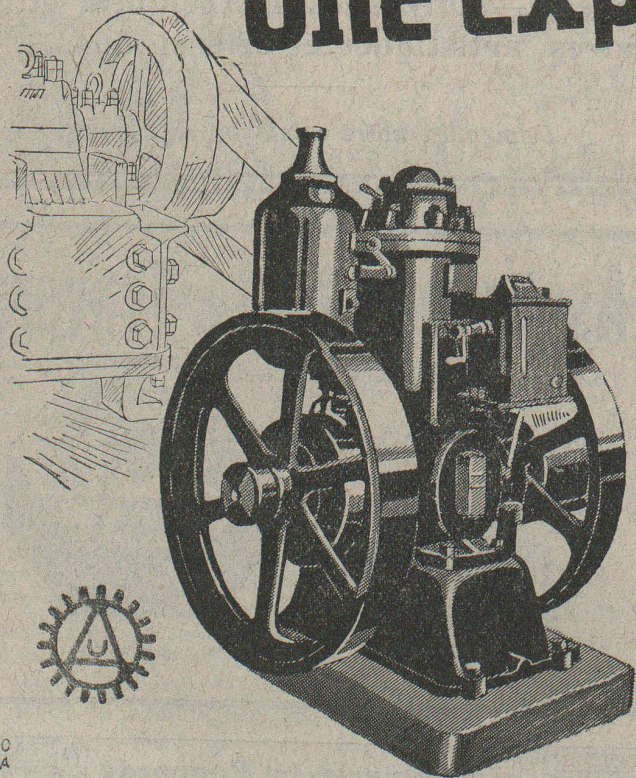

Lausanne - Genève
Montreux
Sion - Brigue
Fribourg - Bienne
Neuchâtel
La Chaux-de-Fonds
Lyon

Une exploitation continue!

Combien de fois les sécheresses périodiques et les longues pannes de courant ont arrêté des exploitations prospères... Rendez-vous indépendant, en installant le moteur à huile lourde PETTER qui vous livrera sans à-coups la force la moins chère. Sa construction très simple vous garantit une exploitation ininterrompue. Un démarreur spécial permet une mise en marche immédiate, même par temps froid. Demandez notre prospectus spécial.