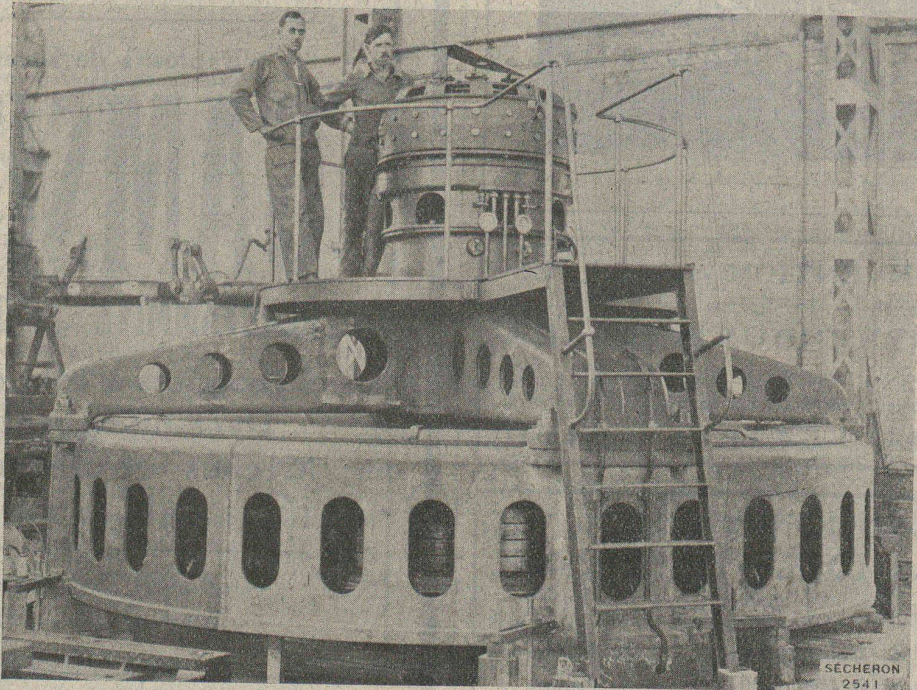

SÉCHERON

*Alternateur triphasé à axe vertical 1500 kvA, 9500 Volts,
50 pér/sec, 125 tours/min, moment de giration 125 000 kgm².*

Montage pour essais en ateliers.

MACHINES ROTATIVES   TRANSFORMATEURS
TRACTION ÉLECTRIQUE

APPAREILS ET MACHINES POUR LA SOUDURE ÉLECTRIQUE

ÉLECTRODES „EXOTHERM”

POUR COURANT CONTINU ET ALTERNATIF

S.A. DES ATELIERS DE SÉCHERON - GENÈVE