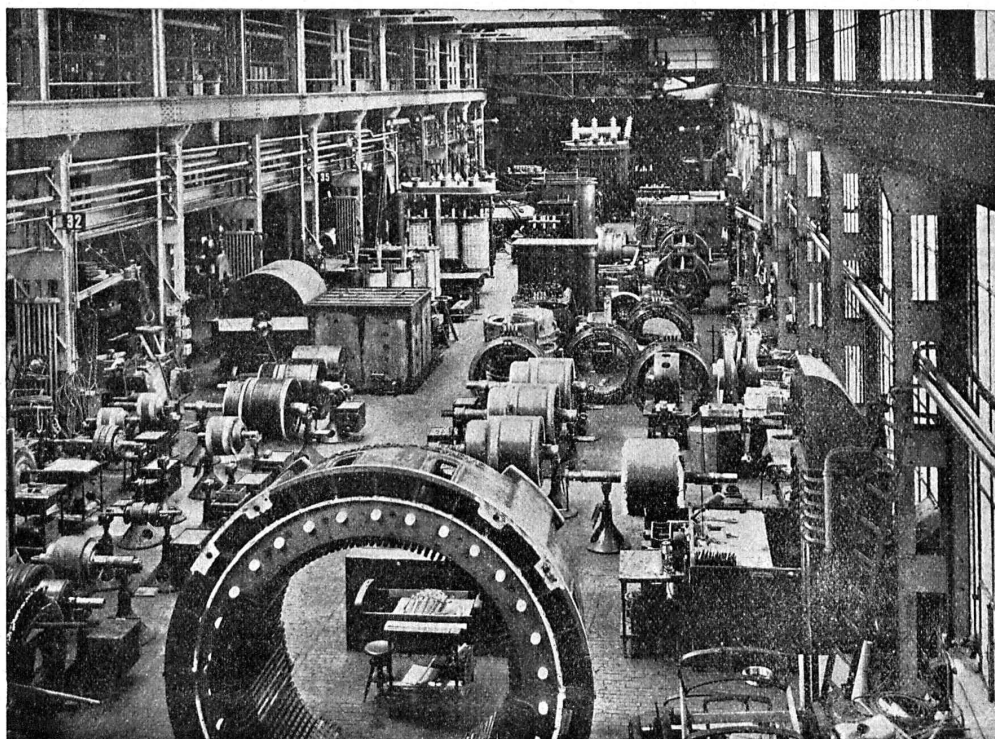

SÉCHERON

*Ateliers de Sécheron. — Vue partielle du hall de montage et de bobinage :
au premier plan, machines tournantes ;
au second plan, transformateurs.*

MACHINES ROTATIVES   TRANSFORMATEURS
TRACTION ÉLECTRIQUE

APPAREILS ET MACHINES POUR LA SOUDURE ELECTRIQUE

ÉLECTRODES „EXOTHERM”
POUR COURANT CONTINU ET ALTERNATIF

S.A. DES ATELIERS DE SÉCHERON - GENÈVE