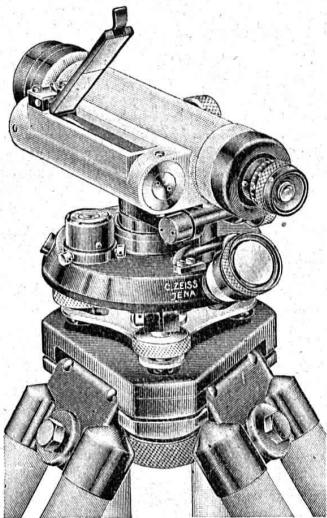

Pour vous en convaincre
visitez les bains de Vevey-Plage.

Seuls fabricants :

CONTEX S.A., GENÈVE

CASE RIVE 244

TÉLÉPHONE 41.680

ZEISS

Niveau à lunette IV

Cercle complètement couvert. Vis micrométrique.
Lentille de mise au point interne.

Après le pointage on peut lire commodément
le cercle sans le moindre mouvement de tête, en changeant
tout simplement la direction visuelle.

Niveau à lunette IV.

Théodolites
Tachéomètre réducteur
Mires parlantes
Equerres à prisme