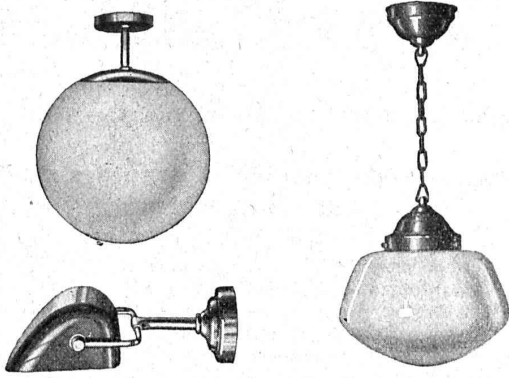

ARMA

RÉFLECTEURS et DIFFUSEURS
pour éclairage extérieur et intérieur

Armatures spéciales pour tout emploi :
cuisines - vestibules - magasins - vitrines
bureaux - écoles - ateliers - usines - halles
machines - fabriques - cours - places - rues
etc.

LICHTTECHNIK A.-G., ZURICH

Telephon : 54.616

Seestrasse Nr. 336

(Fabrique à Hérिसau)

Pour le traitement
des parements visibles du béton
employez le