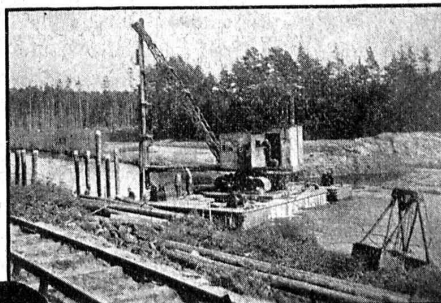

LANDIS & GYR S. A.
ZOUG (Suisse)

2 JOURS
AU LIEU DE 14 JOURS

grâce à la
MACHINE MENCK MOD. III
AVEC EQUIPEMENT EN SONNETTE
pour la construction sur un cours d'eau
d'un pont provisoire - Environ 40 pilotis
y furent battus à 3 mètres de profondeur.