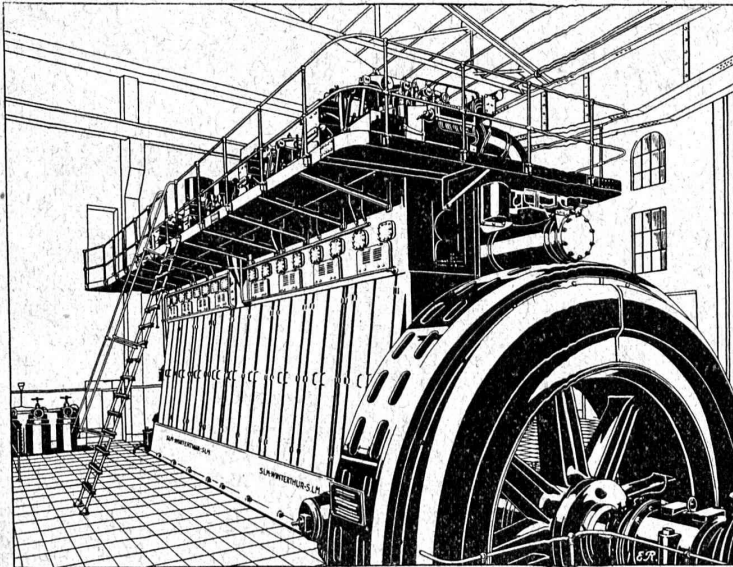

Camion 5 T. Type 5 AD.

Société Anonyme
Adolphe Saurer, Arbon

Ateliers de Réparations et Stock de Pièces de rechange :

Pour la Suisse Romande :

Morges (Vaud)

Pour Bâle et Environs :

Bâle (Steinentorstr. 24)

Moteurs Diesel „S. L. M.-Winterthur”