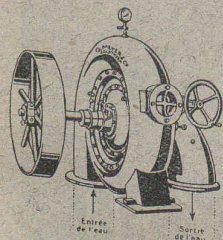

O. Meyer & Cie, Soleure
Atelier de Construction p^r Turbines

Turbines Pelton
Turbines Francis
Turbines à haute pression pour
éclairage électrique
de 1 m. jusqu'à 220 m. de chute.

Installations de turbines exécutées ces derniers temps par notre Maison dans les **MOULINS** de MM. :