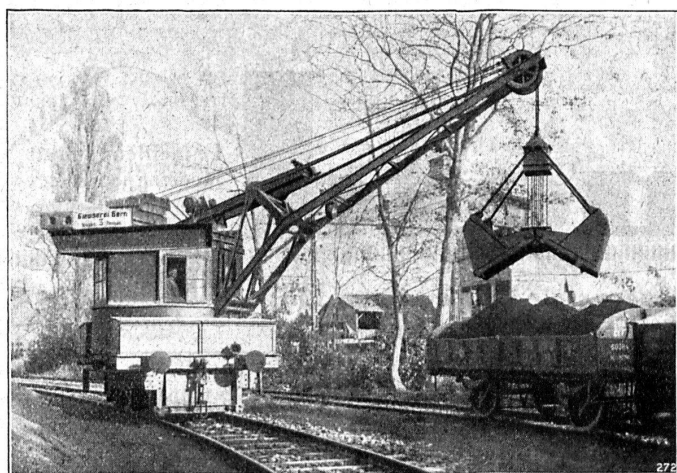

" LISODIS "

Catalogue gratis et franco par S. A.
LE LISODIS, Ste-Croix, Vaud

Wildegg

Grue pivotante de 3 tonnes, avec benne preneuse de 1,25 m³, alimentée par accumulateurs.

Société des Usines de L. de Roll Fonderie de Berne