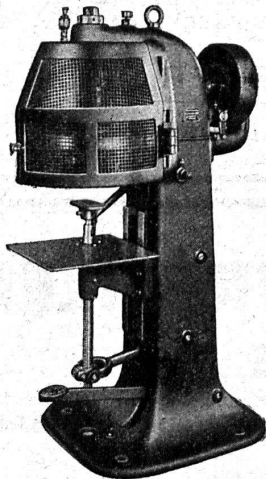

SCHULER

La plus ancienne
et importante
usine spécialisée
pour les machines
à travailler les
métaux en feuilles

Presses
à excentrique
Presses à friction
Machines
à découper et
encocher
Cisailles Outillage

Machine de haut rendement
à sertir les boîtes carrées ou
ovales.

Machines automatiques pour la fabrication en
grande série des boîtes métalliques.

Représentant pour la Suisse romande :

RUBIN & WELTI, Ingénieurs, LAUSANNE
Galeries du Commerce, 62   Téléph. 24.474

L.SCHULER A.G.
GÖPPINGEN · WÜRTEMBERG 18 39