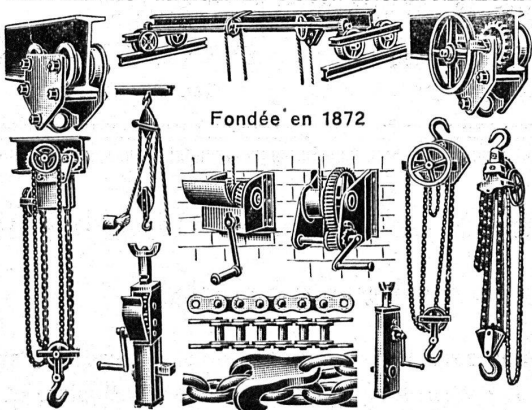

Louis Rossi

11, PLACE ST-FRANÇOIS LAUSANNE TÉLÉPHONE 26.201

LIÈGE AGGLOMÉRÉ
ET PLANCHERS LIÈGE - ISOLANTS

STORES SCHENKER
CHEMINÉES SCHOFER. — FENÊTRES

BÉTON ARMÉ TRANSLUC.
PLANCHERS EUBOLITH

GRANIT TESSIN ET VALAIS — GRÈS - MOLLASSE DE VILLARLOD — CRÉPIS JURASITE, STUCALITHE — VITRAGES SANS MASTIC

BRUN & Co, NEBIKON (LUCERNE)

FABRIQUE DE CHAINES, POINTES, APPAREILS DE LEVAGE ET MACHINES POUR ENTREPRENEURS

Fondée en 1872

Palans, Chariots-Roulants, Chaines pour tous usages, Grues d'ateliers, Treuils d'applique, Pointes de toutes dimensions.

Livraison rapide. - Prix avantageux. — Demandez nos offres spéciales.

Demandez à votre fournisseur la bonne

lampe suisse

ALPINA

En vente dans la forme NORMALE UNITAIRE

ASTRON S.A. - KRIENS

Fabrique de lampes électriques. — Maison suisse.