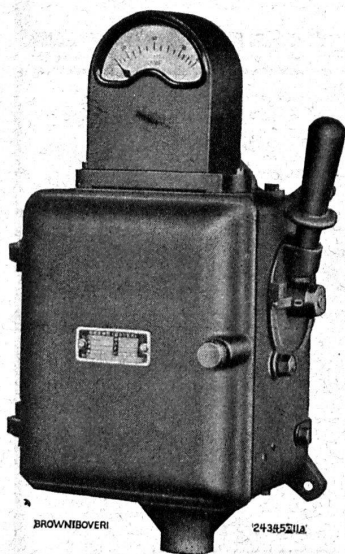

toujours en service,
jamais en panne!

Robert Aebi & C^{ie}, S. A., Zurich Téléphone 31.750
Werdmühleplatz, 2

S. A. BROWN, BOVERI & C^{IE}, BADEN

Bureaux techniques :

Baden, Bâle, Berne, Lausanne

Coffret de manœuvre à déclencheurs thermiques type LC 2e pour 64 A.