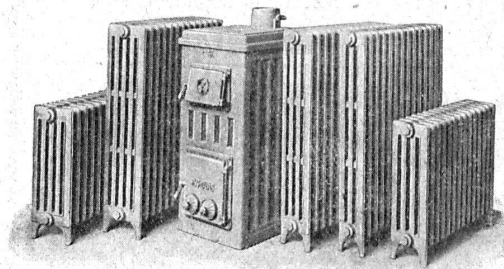

SOCIÉTÉ DES USINES DE **LOUIS DE ROLL** À GERLAFINGEN | | | | | | | | | |
○○○ SUCCURSALE : **USINE DE KLUS** À KLUS CT. DE SOLEURE

Radiateurs modernes „Hélios”
pour chauffage rapide;

Nouvelles chaudières „Pyrovas”
avec surface de chauffe de 1,3 à 2,4 m²

pour chauffage central d'appartements, de petites maisons, etc.

Renseignements et projets gratuits par toutes les maisons suisses spécialisées.

Les adresses de ces dernières sont indiquées volontiers sur demande