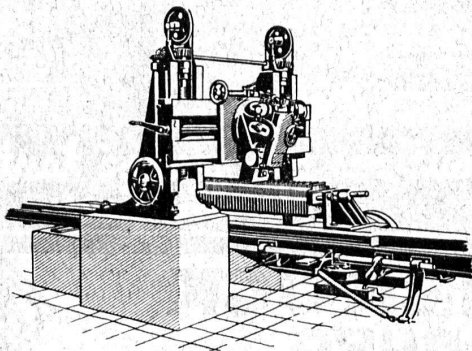

IMPERMÉABILISANTS A PRISE LENTE ET RAPIDE

SIKA

s'appliquant même sous forte pression d'eau

Gasp. WINKLER & Cie - Altstetten - Zurich

FIBRE DAMIOND AMÉRICAINÉ, planches, bâtons, tubes

Diamond Insulation (Leatheroid). Céloron Tissu pour engrenages silencieux. **Produits Bakélite, „Turbonite”**, papier, planches, bâtons, tubes, pièces façonnées. **Céloron Fibre**, meilleure matière pour usage mécanique et électrique. **Ebonite. Mica. Micanite. Galalithe. Celluloïde. Cellon** (non inflammable). **Toiles huilées. Rubans isolants. Tubes isolants. Amiante. Garnitures système „SEA”** pour boîtes à étoupe, pour toutes températures et pressions (étanchéité durant des années). **Trolit** pour T. S. F., etc. **Vernis „Cellon”**.

ZWILCHENBART S. A., Dépt. Techn., BALE

Machine à tailler la pierre

Rendement élevé

Grande économie de main d'œuvre

Travail parfait

Demandez catalogue et devis à la

**Société Suisse pour la Construction de Locomotives et de Machines
WINTERTHUR**