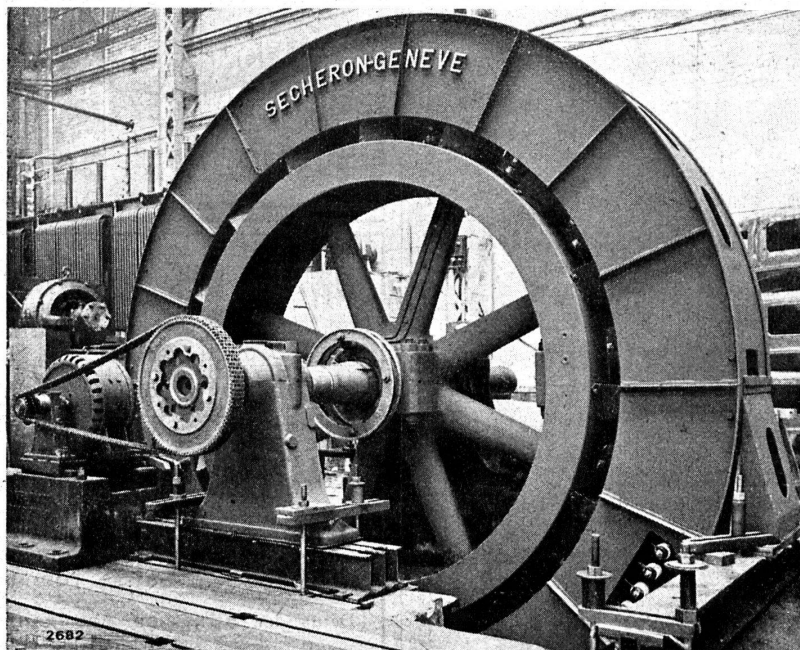

SÉCHERON

*Cia Suizo-Argentina de Electricidad Buenos-Aires.
Station centrale de Balcarce.*

*Alternateur triphasé de 385 kVA, 3200 V, 50 pér : sec, 187 t : min,
moment de giration 63 500 kgm², les dispositions locales
ont conduit à entraîner l'excitatrice par
chaîne silencieuse Renold.*

MACHINES ROTATIVES   TRANSFORMATEURS

TRACTION ÉLECTRIQUE

APPAREILS ET MACHINES POUR LA SOUDURE ÉLECTRIQUE

ÉLECTRODES „EXOTHERM”

POUR COURANT CONTINU ET ALTERNATIF

S.A. DES ATELIERS DE SÉCHERON - GENÈVE