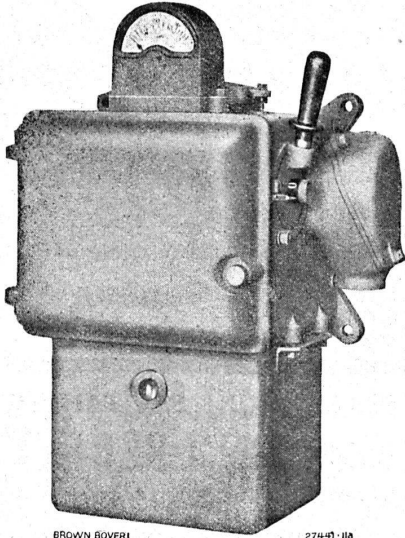

S^{té} A. BROWN, BOVERI & C^{ie}, BADEN

Bureaux techniques :

Baden, Bâle, Berne, Lausanne

BROWN BOVERI

274-91-118

Coffret de manœuvre à déclencheurs
thermiques type M4f, 125 A.

**Eviter des interruptions de service, c'est
améliorer le rendement**