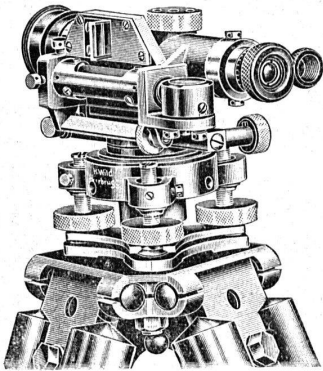

Coffrets de manœuvre.

Coffrets à coupe-circuits.

Commandes électriques

pour sonnerie d'église.

WILD

Nouvelle Construction

Le plus petit niveau à lunette Wild

Lecture de la nivelle suivant le dispositif Wild à coïncidence.

Lecture du cercle directement à côté de l'oculaire de la lunette.

Précision pour un nivellement d'un km de longueur avec mesure simple ± 5 mm.

Niveau à lunette I	Prix :	Fr.
avec ou sans cercle horizontal		
$\frac{1}{3}$ grand. naturelle	sans cercle ...	280.—
Poids 2 kg. avec caisse en métal.	avec cercle ...	350.—