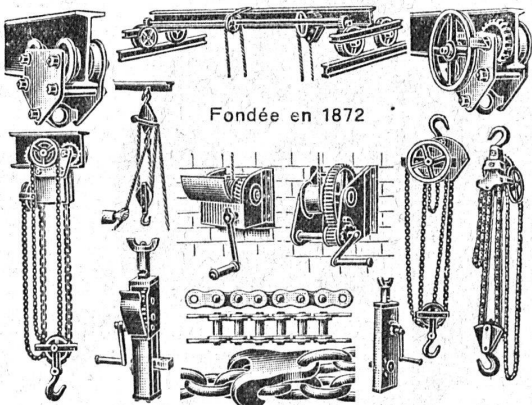

AMEUBLEMENT

de Salles de concert, théâtres, cinématographes, restaurants, cafés, salles à manger, vestibules etc.

TÉLÉFÉRAGES

Grues à câbles. Treuils
Plans inclinés

OEHLER

Usines Métallurgiques Oehler & Co. S.A. Aarau

BRUN & C^o, NEBIKON

(LUCERNE)

FABRIQUE DE CHAINES, POINTES, APPAREILS DE LEVAGE ET MACHINES POUR ENTREPRENEURS

Fondée en 1872

Palans, Chariots-Roulants, Chaines pour tous usages, Grues d'ateliers, Treuils d'applique, Pointes de toutes dimensions.