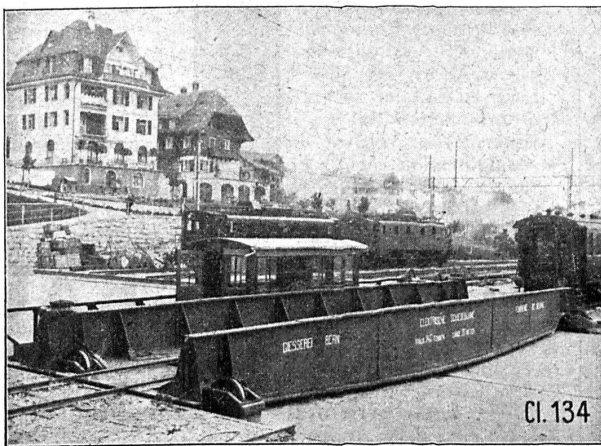

Intendance féd. des poudres, Berne.

Demandez à votre fournisseur la bonne

lampe suisse

ALPINA

En vente dans la forme NORMALE UNITAIRE

ASTRON S.A. - KRIENS

Fabrique de lampes électriques. — Maison suisse.

Transbordeur électrique de 140 tonnes de force, en gare de Spiez.