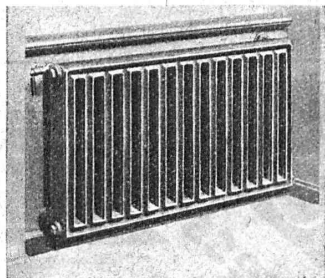

SOCIÉTÉ DES USINES DE **LOUIS DE ROLL** À GERLAFINGEN |||||
○○○ SUCCURSALE : **USINE DE KLUS** À KLUS CT. DE SOLEURE

Radiateur pour pose libre.
Efficace, utile et joli.

Radiation de la chaleur par la face avant.

Chauffage de l'air par la face arrière.

Radiateur normal „Columbus”