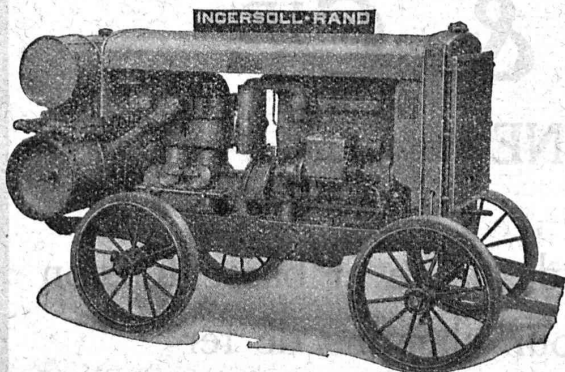

S.A. des Câbleries & Tréfileries
COSSONAY-GARE

Cordons "FLEXO"

pour appareils électriques transportables
avec fiches incassables
formant corps avec le cordon.

Les compresseurs transportables avec moteur à **HUILE LOURDE**

construits par les plus vastes usines mondiales

INGERSOLL-RAND

sont le produit d'essais approfondis réunissant un maximum d'avantages :

- 1° Mise en marche instantanée à l'huile lourde ;
- 2° Poids du groupe et consommation d'huile de graissage non supérieurs à ceux d'un groupe à essence ;
- 3° Installation ne nécessitant aucun entretien spécial et pouvant être également mise en marche par un personnel non qualifié ;
- 4° Moteur à huile lourde à carburation effectivement complète et marchant silencieusement.