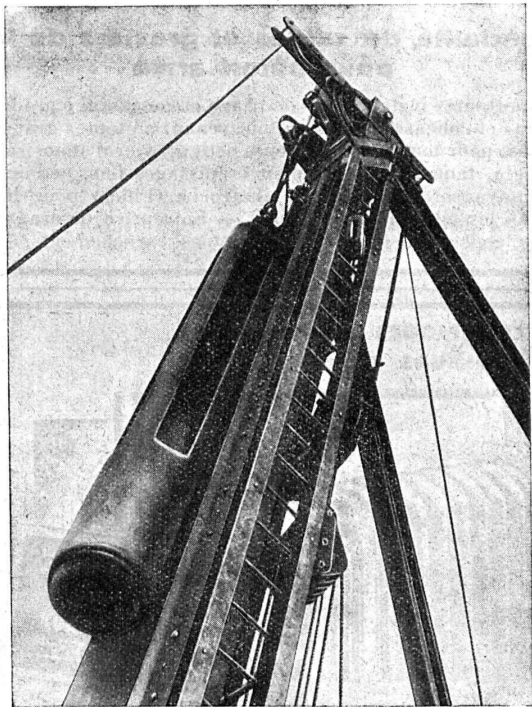

Nombreuses références.

LAUSANNE
Téléphone 22.826

ORESTE ROSSO
MAITRE-ASPHALTEUR

VEVEY
Téléphone 151

Pieux Franki

en béton armé

Sonnette Franki avec mouton de 3000 kg.

**Fondations économiques.
pour terrains marécageux.
Grande capacité portante des pieux.
Exécution rapide.**