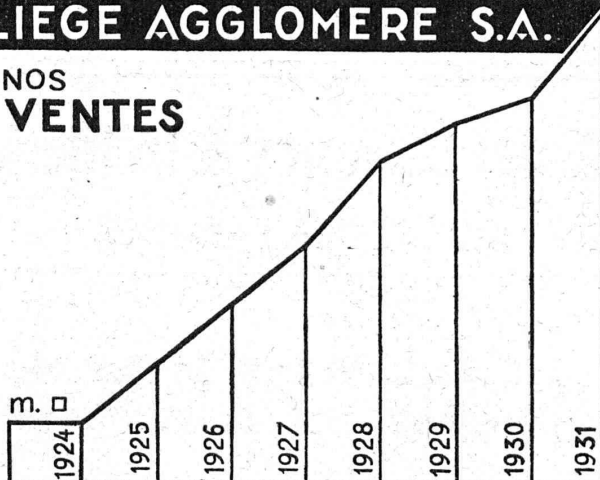

LIEGE AGGLOMERE S.A.

NOS
VENTES

KAEPFNACH-HORGEN

UNE
PREUVE
DE NOTRE
DEVELOPPEMENT

CONTRE LE BRUIT
LA CHALEUR
LE FROID

LIEGE

REPRESENTANT - DEPOSITAIRE : LOUIS ROSSI ARCHT. LAUSANNE
11 PLACE ST. FRANCOIS 11
DEPOT LAUSANNE : SOCIETE COMMERCIALES S.S.E. LAUSANNE