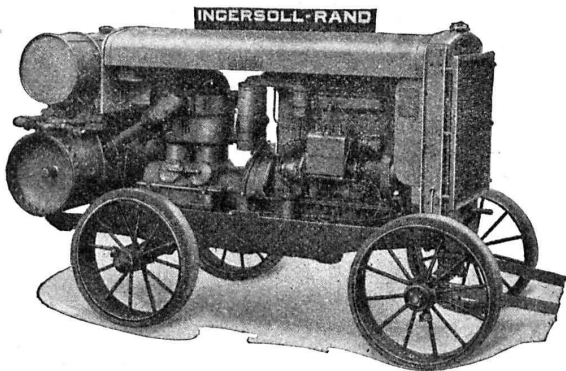

Les compresseurs transportables avec moteur à HUILE LOURDE

construits par les plus vastes usines mondiales

INGERSOLL-RAND

sont le produit d'essais approfondis réunissant un maximum d'avantages :

- 1^o Mise en marche instantanée à l'huile lourde ;
- 2^o Poids du groupe et consommation d'huile de graissage non supérieurs à ceux d'un groupe à essence ;
- 3^o Installation ne nécessitant aucun entretien spécial et pouvant être également mise en marche par un personnel non qualifié ;
- 4^o Moteur à huile lourde à carburation effectivement complète et marchant silencieusement.