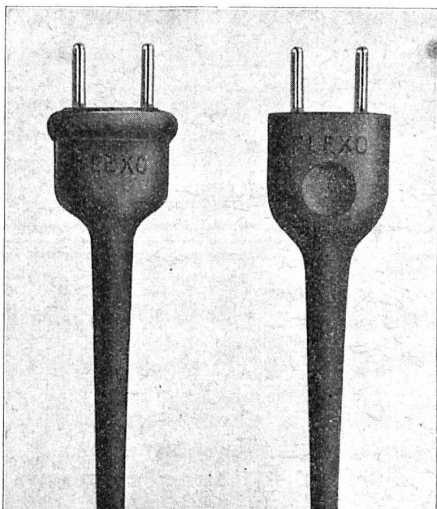

S.A. des Câbleries & Tréfileries COSSONAY-GARE

Cordons "FLEXO"

pour appareils électriques transportables
avec fiches incassables
formant corps avec le cordon.