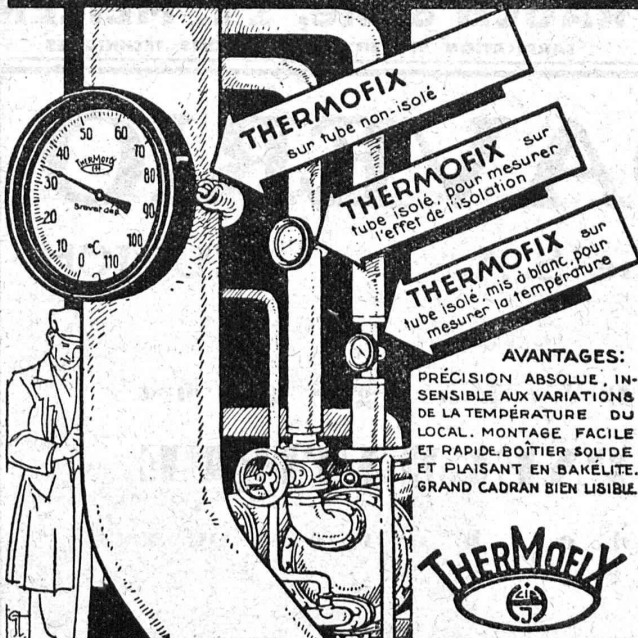

LE NOUVEAU **THERMOMÈTRE D'APPLIQUE**

THERMOFIX
sur tube non-isolé

THERMOFIX sur
tube isolé, pour mesurer
l'effet de l'isolation

THERMOFIX sur
tube isolé, mis à blanc, pour
mesurer la température

AVANTAGES:
PRÉCISION ABSOLUE, IN-
SENSIBLE AUX VARIATIONS
DE LA TEMPÉRATURE DU
LOCAL. MONTAGE FACILE
ET RAPIDE. BOÎTIER SOLIDE
ET PLAISANT EN BAKÉLITE.
GRAND CADRAN BIEN LISIBLE.