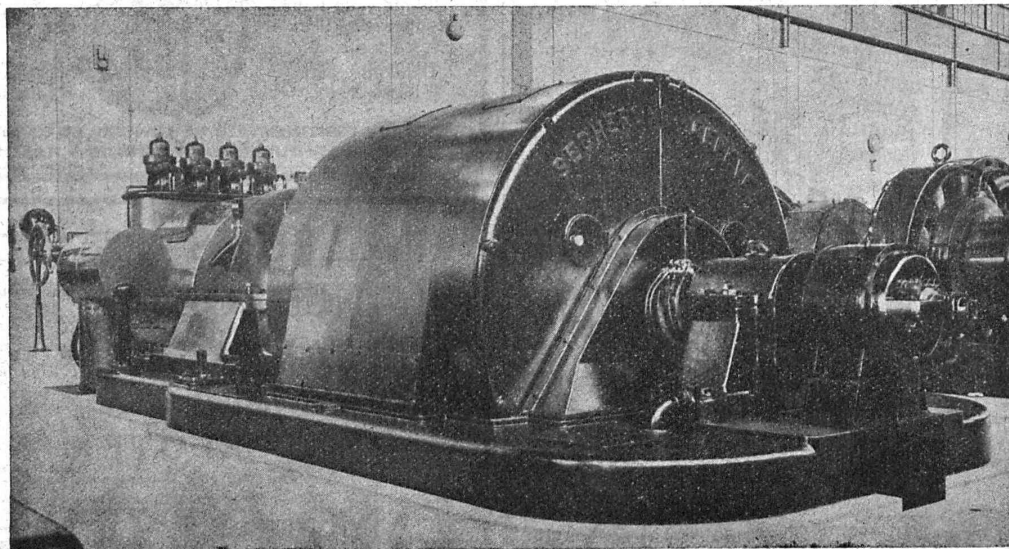

SÉCHERON

Service de l'Electricité de Genève.

Turbo-alternateur diphasé 7500 kVA, 2900 Volts, 3000 t : min., 50 pér. : sec.

MACHINES ROTATIVES   TRANSFORMATEURS

TRACTION ÉLECTRIQUE

APPAREILS ET MACHINES POUR LA SOUDURE ÉLECTRIQUE

ÉLECTRODES „EXOTHERM”

POUR COURANT CONTINU ET ALTERNATIF

S.A. DES ATELIERS DE SÉCHERON - GENÈVE