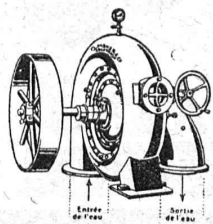

LIEGE AGGLOMERE S.A. KAEPFNACH-HORGEN

POUR L'EXTRACTION RATIONNELLE

des sables et graviers

nous fournissons des dragues flottantes, des dragues à câble, des installations de triage et de transport, ainsi que des mâchoires de concasseurs en acier dur au manganèse.

OEHLER AARAU

ENGINS DE TRANSPORT, ACIER COULÉ
USINES MÉTALLURGIQUES OEHLER & CIE. S.A.

O. Meyer & Cie, Soleure
Atelier de Construction p^r Turbines

Turbines

système Pelton,
 système Francis,
 lentes ou rapides.
 SPÉCIALES pour actionner des
 machines électriques