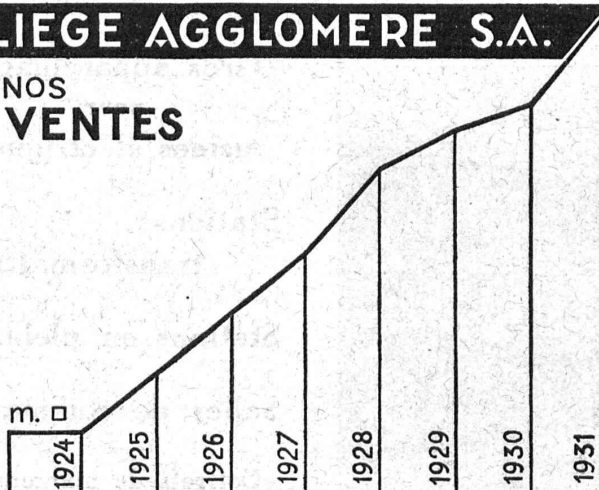

NOS
 VENTES

KAEPFNACH-HORGEN

UNE
 PREUVE
 DE NOTRE
 DEVELOPPEMENT

CONTRE LE BRUIT
 LA CHALEUR
 LE FROID

LIEGE

REPRESENTANT - DEPOSITAIRE : LOUIS ROSSI ARCHT. LAUSANNE
 11 PLACE ST. FRANCOIS 11

DEPOT LAUSANNE : SOCIETE COMMERCIALES S.S.E. LAUSANNE