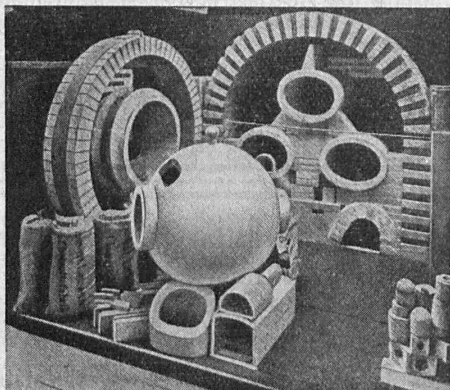

SOCIÉTÉ DES USINES DE **LOUIS DE ROLL** À GERLAFINGEN IIIIIII
 ○○○ SUCCURSALE : **USINE DE KLUS** À KLUS CT. DE SOLEURE

*Embrayage Benn,
type NN,
pour accoupler
un arbre
à une poulie
à courroie.*

Embrayages Benn

Brevetés dans tous les pays industriels.

Surfaces frottantes en formes de disques.

Complètement fermés.

Aucune partie saillante.

SUCCURSALE: FONDERIE D'OLTEN

Fonte brute pour poulies et roues dentées en tous genres.

Exposition nationale. Médaille d'or.

Fabrique de Produits Réfractaires Lausen S. A.

Fondée en 1872 **Lausen** (Bâle-Camp.) Téléphone N° 27

Matériaux réfractaires de qualité
 alumineuse,
 silicieuse,
 au corindon,
 au carborundum,
 en sillimanit, etc., pour toutes les industries.