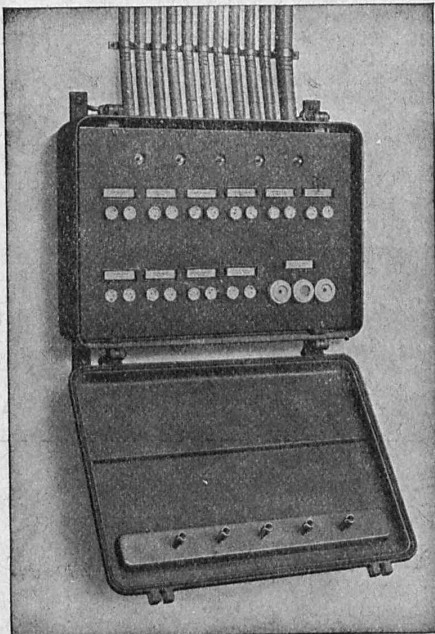

*Chaudières
et
Radiateurs*

ZENT SA · BERNE

CHARLES MAIER & C^{IE}

FABRIQUE D'APPAREILS ÉLECTRIQUES - SCHAFFHOUSE

16, Place St-François

Bureau de **LAUSANNE** Téléphone 27.222

Coffret pour installations à lumière.