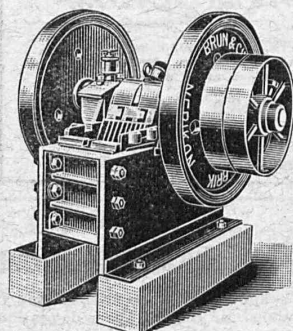

LIÈGE
STORES
VOLETS A ROULEAUX
CHEMINÉES SCHOFER
BÉTON ARMÉ TRANSLUCIDE
GRANIT - GRÈS - MARBRE

ROSSI
LAUSANNE - TÉL. 26.201

SONDAGES

FORAGES

FILTRES SYSTÈM
PETER

Société d'Entreprise de Forages et de Travaux S. A.

Tiefbohr- & Baugesellschaft A. G.

ZURICH, 53 Dreikönigstrasse

Téléphone 38.192

BERNE, 5 Werdtweg

Tél. Christoph 1.970

INSTALLATIONS pour la préparation du sable et du gravier

avec toutes les machines nécessaires :

Concasseurs. - Concasseurs-gravillonneurs. - Broyeurs à cylindres. - Laveuses à sable fin. - Laveuses à tambour. Laveuses sous eau. - Cylindres trieurs. - Trieurs vibratoires. - Elévateurs. - Rubans transporteurs. - Chargeuses. Elévateurs à bennes. - **Draguelines.**

GRAND STOCK

BRUN & Cie Fondée en 1872 Fabrique de machines, **NEBIKON (Lucerne)** Téléphone N° 85112

BAUMGARTNER & Cie S. A.

LAUSANNE

Papiers tous genres

Brevets d'Inventions

Cabinet L. FLESCHE, Ingénieur-Consell,
2, Grand-Chêne, LAUSANNE Téléph. 29.106
Fondé en 1910.

PLAN DE LAUSANNE ET ENVIRONS

Comprend tout ou partie du territoire de Lausanne, Prilly, Pully, Renens, St-Sulpice, Chavannes, Crissier, Jouxpens, Le Mont, Epalinges et Paudex. Echelle : 1/10.000. Impression en cinq couleurs.

Précision. - Bonne lisibilité.

Accompagné d'un index du nom des rues récemment mis à jour.

Le moyen le plus simple de passer votre commande consiste en un versement de Fr. 1.60 (port compris) au compte de chèques postaux II. 735, en mentionnant la commande au verso du coupon. Envoi également par remboursement, frais de port en sus.

SOCIÉTÉ SUISSE D'ÉDITION

29, Terreaux, 29 - LAUSANNE