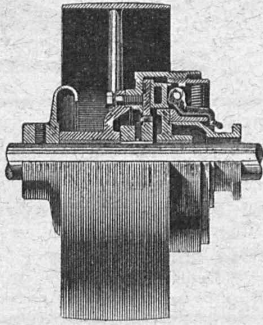

SOCIÉTÉ DES USINES DE **LOUIS DE ROLL** À GERLAFINGEN | | | | | | | | | |
○○○ SUCCURSALE : **USINE DE KLUS** À KLUS CT. DE SOLEURE

Embrayage Benn,
type NN,
pour accoupler
un arbre
à une poulie
à courroie.

Embrayages Benn

Brevetés dans tous les pays industriels.

Surfaces frottantes en formes de disques.
Complètement fermés. Aucune partie saillante.

SUCCURSALE: FONDERIE D'OLTEN

Fonte brute pour poulies et roues dentées en tous genres.