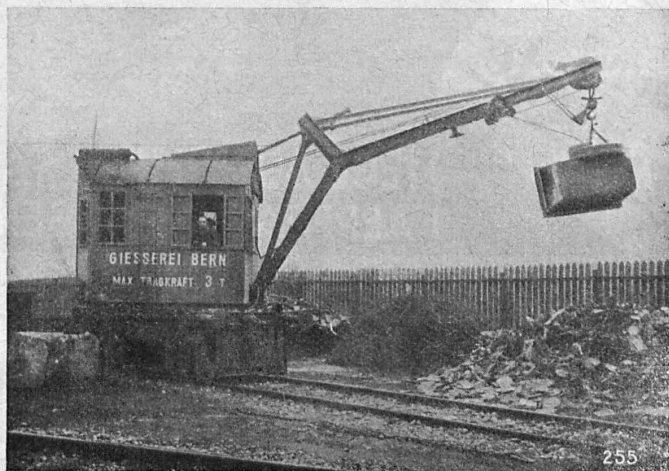

Travaux garantis.

Nombreuses références.

LAUSANNE
Téléphone 22.826

ORESTE ROSSO S.A.
MAITRE-ASPHALTEUR

VEVEY
Téléphone 151

Grue pivotante de 3 tonnes pour service avec électro-aimant
et avec benne preneuse automatique.
Commande par moteur Diesel.