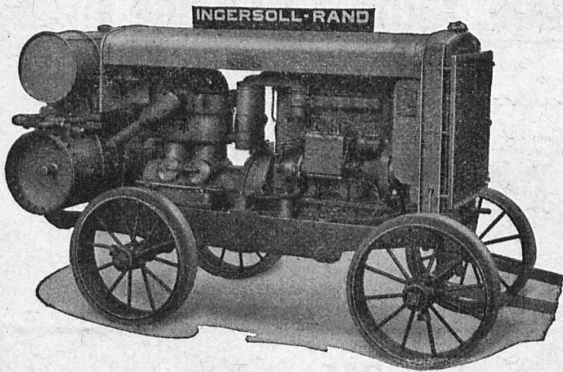

Les compresseurs transportables avec moteur à HUILE LOURDE

construits par les plus vastes usines mondiales

INGERSOLL-RAND

sont le produit d'essais approfondis réunissant un maximum d'avantages :

- 1° Mise en marche instantanée à l'huile lourde ;
- 2° Poids du groupe et consommation d'huile de graissage non supérieurs à ceux d'un groupe à essence ;
- 3° Installation ne nécessitant aucun entretien spécial et pouvant être également mise en marche par un personnel non qualifié ;
- 4° Moteur à huile lourde à carburation effectivement complète et marchant silencieusement.