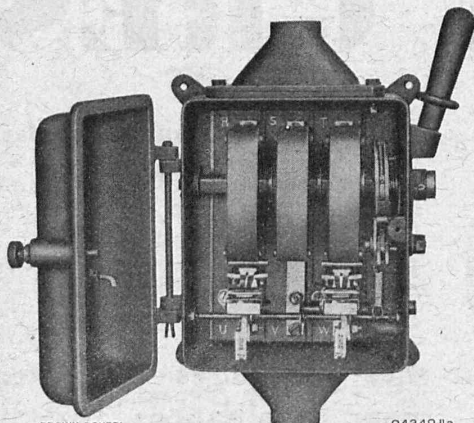

BROWN BOVERI

24342-IIa

Coffret de manœuvre à déclencheurs thermiques
Type LC 2 e, 64 A.

Protéger un moteur électrique
c'est
éviter un échauffement nuisible

en les protégeant par des coffrets

de manœuvre à déclencheurs thermiques