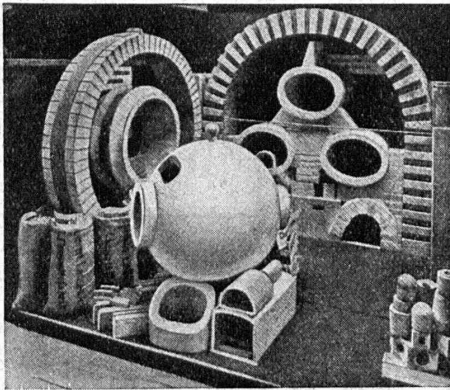

# Cuénod

CHAUFFAGE AUTOMATIQUE AU MAZOUT

SILENCIEUX,  
SUR, PRECIS,  
ECONOMIQUE.

CUENOD-WERKE A.G.  
SIHLPORTE  
LOWENSTRASSE 5  
- ZURICH -

SOCIÉTÉ DES USINES DE **LOUIS DE ROLL** À GERLAFINGEN | | | | |  
○○○ SUCCURSALE : **USINE DE KLUS** À KLUS CT. DE SOLEURE

## Articles sanitaires en fonte émaillée, façon porcelaine

Catalogue N° 213 sur demande.

**Lavabos**  
**Lavabos de toilette**  
**Lavabos en série**  
**Vidoirs - Eviers**  
**Bassins - Consoles**  
**Fontaines lave-mains**  
**Eviers**  
pour installations en série, etc.