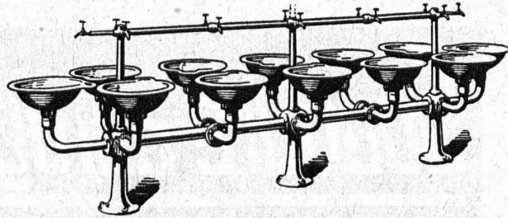

# Cuénod

CHAUFFAGE AUTOMATIQUE AU MAZOUT

SILENCIEUX,  
SUR, PRECIS,  
ECONOMIQUE.

CUENOD-WERKE A.G.  
SIHLPORTE  
LOWENSTRASSE 5  
- ZURICH -

SOCIÉTÉ DES USINES DE **LOUIS DE ROLL** À GERLAFINGEN | | | | |  
○○○ SUCCURSALE : **USINE DE KLUS** À KLUS CT. DE SOLEURE

## Articles sanitaires en fonte émaillée, façon porcelaine

Catalogue N° 213 sur demande.

**Lavabos**  
**Lavabos de toilette**  
**Lavabos en série**  
**Vidoirs - Eviers**  
**Bassins - Consoles**  
**Fontaines lave-mains**  
**Eviers**  
pour installations en série, etc.