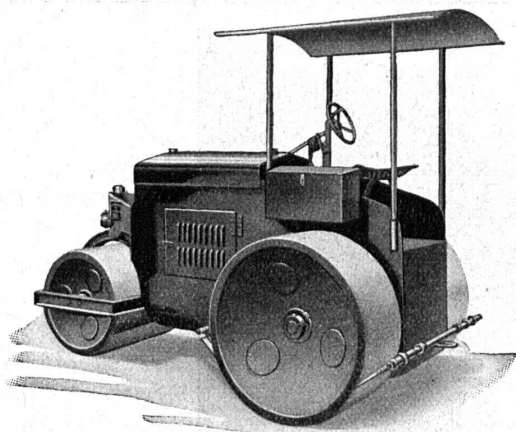

U. AMMANN LANGENTHAL

construit comme spécialités
depuis 40 ans

le matériel routier

les concasseurs et tout
l'équipement des carrières
et gravières,

les installations
de manutention mécanique.

Rouleaux compresseurs
à mazout, essence ou vapeur.
Gamme complète de 500 Kgs.
à 14 tonnes.