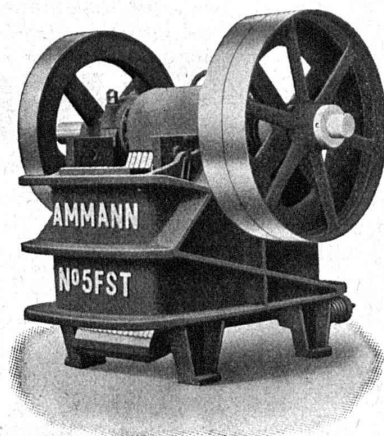

le matériel routier

les concasseurs et tout
l'équipement des carrières
et gravières,

les installations
de manutention mécanique.

Rouleaux compresseurs
à mazout, essence ou vapeur.
Gamme complète de 500 Kgs.
à 14 tonnes.

Concasseur-gravillonneur
Nouvelle conception, régime rapide.
Roulements à billes. — Rendement
économique! — Economie de force.
Gravillon cubique.

FABRIQUE LAUSANNOISE D'APPAREILS DE CHAUFFAGE FONDÉE EN 1889