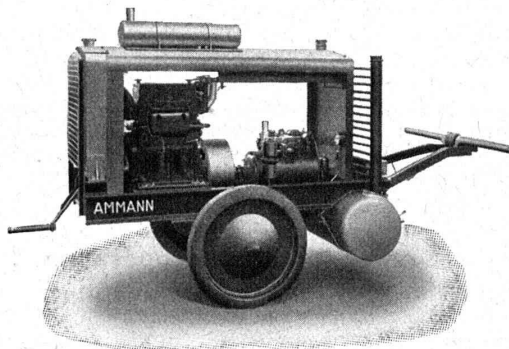

Moto-compresseur à mazout
léger pour l'actionnement de 1 marteau.
Construction suisse!
Compresseurs fixes et mobiles
toutes puissances.