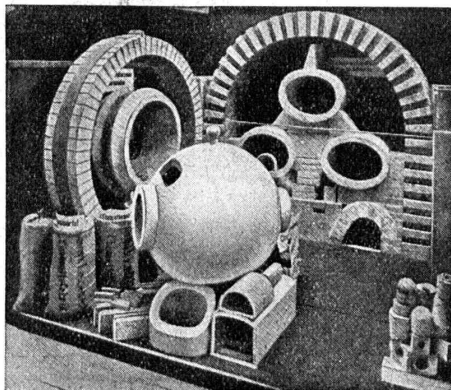

Courroies spéciales

Lanières - Agrafes - Colle

SOCIÉTÉ DES USINES DE LOUIS DE ROLL

USINE DE CHOINDEZ

TUYAUX ET RACCORDS POUR CANALISATIONS D'EAU ET DE GAZ - TUYAUX POUR HAUTES
PRESSIONS ET TUYAUX SPÉCIAUX - TUYAUX EN FONTE CENTRIFUGÉE "ARENS,
TUYAUX A EMBOITEMENT A VIS

SOCIÉTÉ DES USINES DE **LOUIS DE ROLL** À GERLAFINGEN (H.H.H.)
 ○○○ SUCCURSALE : **USINE DE KLUS** À KLUS CT. DE SOLEURE

Radiateurs modernes „Hélios”

pour chauffage rapide;

Nouvelles chaudières „Pyrovas”

avec surface de chauffe de 1,3 à 2,4 m²

pour chauffage central d'appartements, de petites maisons, etc.

Renseignements et projets gratuits par toutes les maisons suisses spécialisées.

Les adresses de ces dernières sont indiquées volontiers sur demande