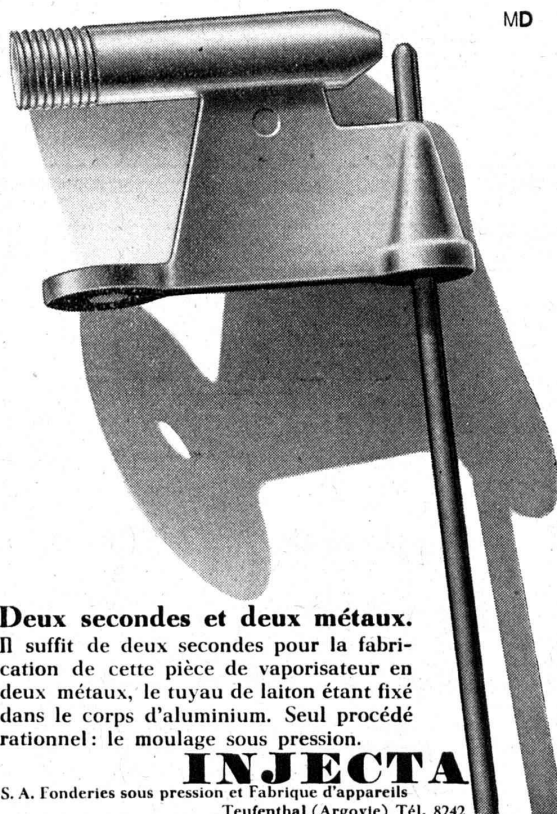

Deux secondes et deux métaux.
Il suffit de deux secondes pour la fabrication de cette pièce de vaporisateur en deux métaux, le tuyau de laiton étant fixé dans le corps d'aluminium. Seul procédé rationnel: le moulage sous pression.