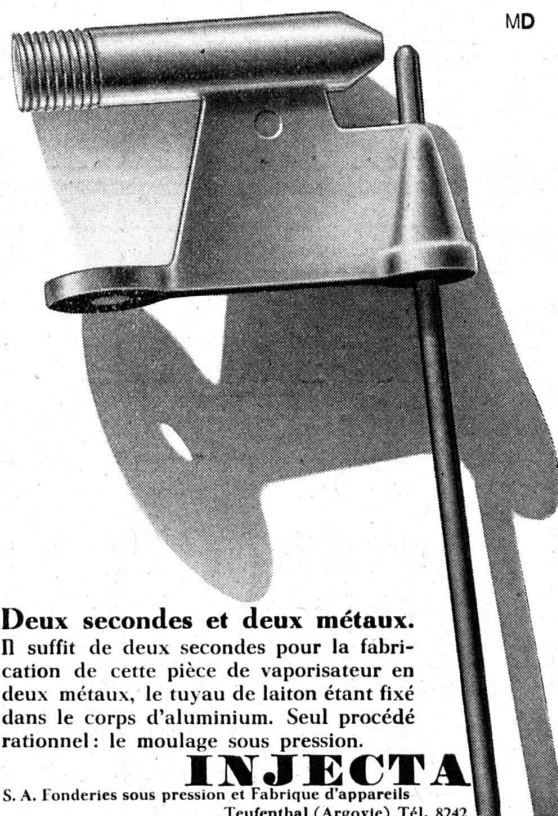

MD

Deux secondes et deux métaux.
Il suffit de deux secondes pour la fabrication de cette pièce de vaporisateur en deux métaux, le tuyau de laiton étant fixé dans le corps d'aluminium. Seul procédé rationnel: le moulage sous pression.