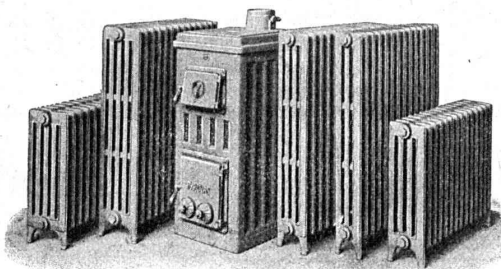

SOCIÉTÉ DES USINES DE **LOUIS DE ROLL** À GERLAFINGEN (H.H.H.)
 ○○○ SUCCURSALE : **USINE DE KLUS** À KLUS CT. DE SOLEURE

Radiateurs modernes „Hélios”

pour chauffage rapide;

Nouvelles chaudières „Pyrovas”

avec surface de chauffe de 1,3 à 2,4 m²

pour chauffage central d'appartements, de petites maisons, etc.

Renseignements et projets gratuits par toutes les maisons suisses spécialisées.

Les adresses de ces dernières sont indiquées volontiers sur demande