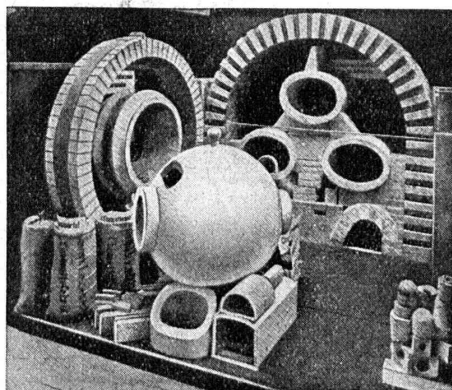

Courroies spéciales

Lanières - Agrafes - Colle

SOCIÉTÉ DES USINES DE LOUIS DE ROLL

USINE DE CHOINDEZ

TUYAUX ET RACCORDS POUR CANALISATIONS D'EAU ET DE GAZ - TUYAUX POUR HAUTES
PRESSIONS ET TUYAUX SPÉCIAUX - TUYAUX EN FONTE CENTRIFUGÉE "ARENS,
TUYAUX A EMBOITEMENT A VIS

SOCIÉTÉ DES USINES DE **LOUIS DE ROLL** À GERLAFINGEN (H.H.H.)
 ○○○ SUCCURSALE : **USINE DE KLUS** À KLUS CT. DE SOLEURE

Radiateurs modernes „Hélios”

pour chauffage rapide;

Nouvelles chaudières „Pyrovas”

avec surface de chauffe de 1,3 à 2,4 m²

pour chauffage central d'appartements, de petites maisons, etc.

Renseignements et projets gratuits par toutes les maisons suisses spécialisées.

Les adresses de ces dernières sont indiquées volontiers sur demande