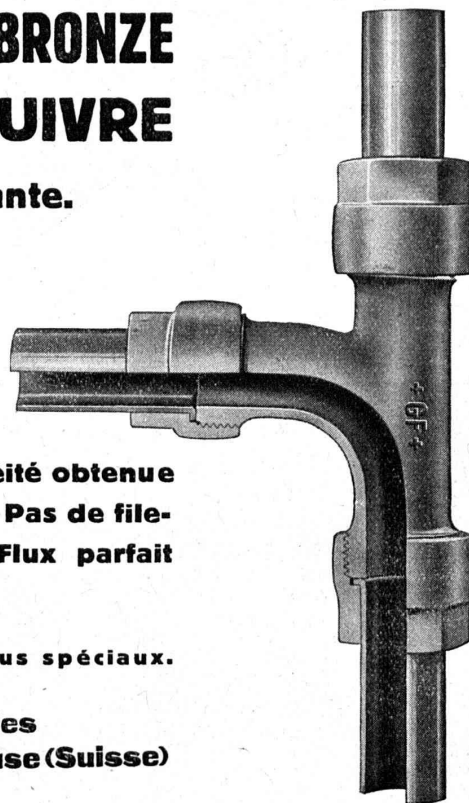

RACCORD +GF+ EN BRONZE POUR TUBES EN CUIVRE

simple, sûr et de forme plaisante.

Montage et démontage faciles. Etanchéité obtenue sans emploi de matières de garniture. Pas de filetage des tubes et pas de soudage. Flux parfait assuré.

Nous envoyons volontiers nos prospectus spéciaux.

**Société Anonyme des Aciéries
ci-devant Georges Fischer, Schaffhouse (Suisse)**

Téléphone No. 25

Brevet
déposé