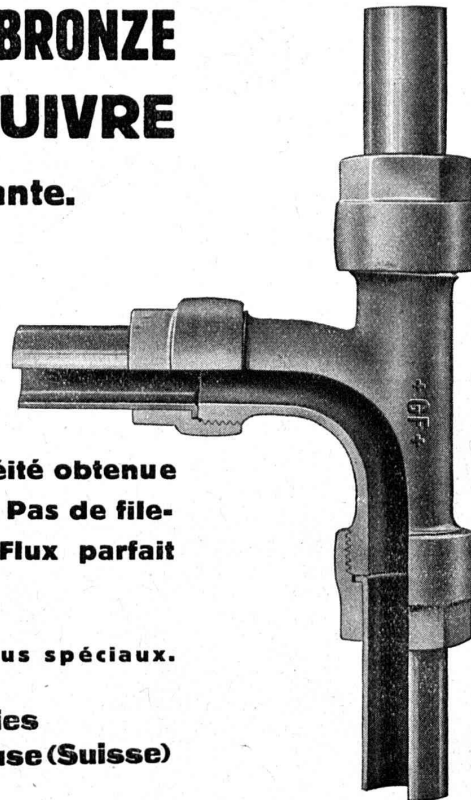

RACCORD +GF+ EN BRONZE POUR TUBES EN CUIVRE

simple, sûr et de forme plaisante.

Brevet déposé

Montage et démontage faciles. Etanchéité obtenue sans emploi de matières de garniture. Pas de filetage des tubes et pas de soudage. Flux parfait assuré.

Nous envoyons volontiers nos prospectus spéciaux.

**Société Anonyme des Aciéries
ci-devant Georges Fischer, Schaffhouse (Suisse)**

Téléphone No. 25