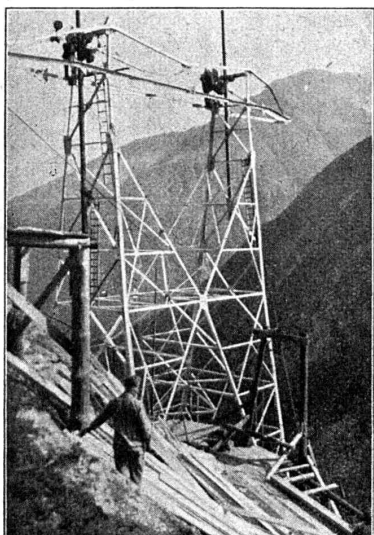

Entreprise électrique C. ERNI & C^{IE}

Av. des Bergières 37 LAUSANNE Téléphone 26 202

**Construction de lignes aériennes
de haute et basse tension et de lignes
de contact pour chemins de fer**

Locomotive Diesel pour écartement de 50 à 70 cm.