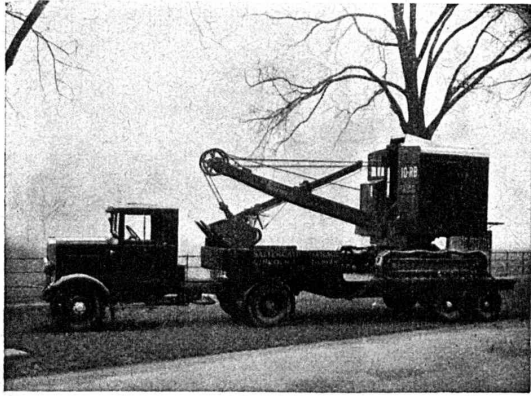

L'EXCAVATEUR UNIVERSEL " RUSTON BUCYRUS "

Type 10 R. B.

Petit modèle puissant avec moteur Diesel.
Equipements: Pelle relevée, pelle faucheuse.

**Benne preneuse - Dragline
Grue**

U. AMMANN, S. A., Langenthal

Téléphone 78

Sables et Gravier

S. A. pour l'Exploitation des Sables et Gravier

LAUPEN

Tél. 60 et 75

NIDAU près BIENNE

Tél. 30.15 et 44.58

**Graviers pour béton et
Sables en grandeurs diverses
Gravillons**

Graviers pour routes 3, 5, 10, 15, 25, 30, 50 mm

Silos, machines à charger. - Voies industrielles, transports par barques.