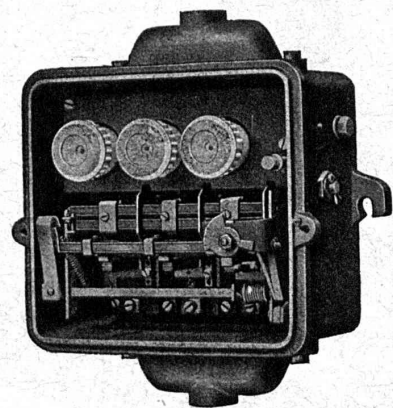

Petit modèle
0,5 à 15 Ampères
500 Volts

Montage en saillie ou
encastré

Manœuvrable par
boutons-poussoir
ou poignée isolée

“ La publicité seule vous fera connaître ”

L'EXCAVATEUR UNIVERSEL " RUSTON BUCYRUS "