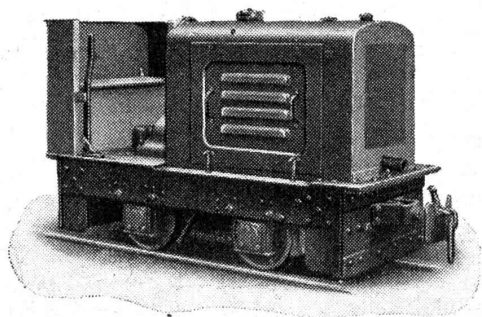

Type 10 R. B.

Petit modèle puissant avec moteur Diesel.
Equipements: Pelle relevée, pelle faucheuse.

**Benne preneuse - Dragline
Grue**

U. AMMANN, S. A., Langenthal

Téléphone 78

Sables et Gravier

S. A. pour l'Exploitation des Sables et Gravier

LAUPEN

Tél. 60 et 75

NIDAU près BIENNE

Tél. 30.15 et 44.58

**Graviers pour béton et
Sables en grandeurs diverses
Gravillons**

Graviers pour routes 3, 5, 10, 15, 25, 30, 50 mm

Silos, machines à charger. - Voies industrielles, transports par barques.

Entreprise électrique C. ERNI & C^{IE}

Av. des Bergières 37 LAUSANNE Téléphone 26 202

**Construction de lignes aériennes
de haute et basse tension et de lignes
de contact pour chemins de fer**

Locomotive Diesel pour écartement de 50 à 70 cm.