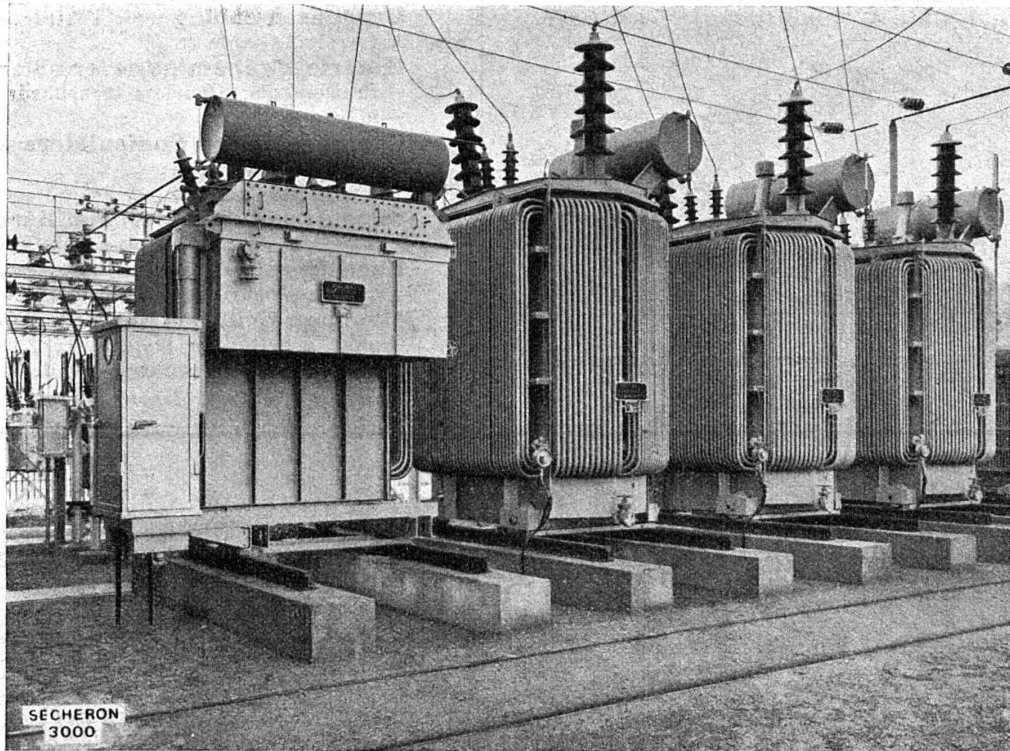

Pour tous renseignements ou essais :

Motosacoche S.A.
ACACIAS - GENÈVE

SÉCHERON

Service de l'Electricité de Genève, Usine de Chèvres

Groupe triphasé de 3 transformateurs monophasés 122/18,2 kV, 50 pér/sec (puissance du groupe 10500 kVA) et d'un autotransformateur à gradins (au premier plan) 18200 à 18200 \pm 10 \times 2 % Volts, 50 pér/sec, pour réglage automatique du cos φ (raccordement du réseau de Genève à celui de l'E. O. S).