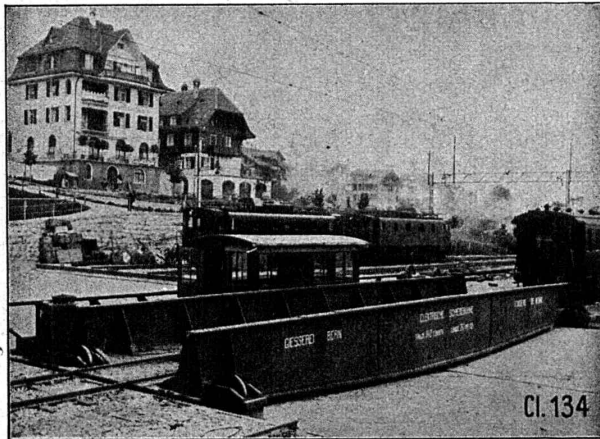

Transbordeur électrique de 140 tonnes de force, en gare de Spiez.

Société des Usines de L. de Roll Fonderie de Berne

Télégrammes :
Fonderie de Berne

à Berne

Téléphone :
25.086

Appareils de levage de tous genres.
Dragues à câbles pour l'extraction de gravier et de sable.

Matériel de chemins de fer : Branchements, Croisements, Chariots transbordeurs, Ponts tournants etc.

Chemins de fer Funiculaires avec freins de sûreté brevetés.

Treuiis de halage.

Superstructures à crémaillères des systèmes Riggerbach, Abt, Strub, Peter, etc.

Barrages : Vannes de toutes grandeurs et systèmes pour barrages, canaux et entrées de turbines, **Grilles et Râteaux mécaniques** pour le nettoyage des grilles.

Constructions Mécaniques de tous genres.
Fonte grise. — Renseignements à disposition.

ACIERS INOXYDABLES KRUPP VA

*indispensables pour
industries chimiques et alimentaires, teintureries,
blanchisseries, abattoirs, etc.*

S'adresser à **ROBERT ZAPP S. A.**
Tél. 70 930 **ZURICH 5**