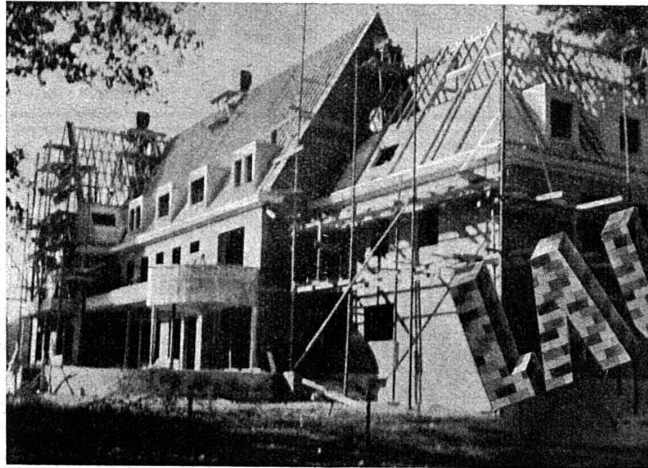

PAVATEX

PLAQUE ISOLANTE
DE QUALITÉ

PAVAG S. A., ZÜRICH, Rämistr. 3. - Tél. 42.875

FIBRE DE BOIS

3 1/2 mm plaque dure en
fibre de bois comprimée
extrêmement coriace et flexi-
ble, résistant à l'eau au feu,
et aux intempéries.
Plus de 5000 m² utilisés
comme revêtement dans
wagons C. F. F.

FABRIQUE A CHAM

Atelier Hüsler

LAUPER KLINKER

FABRICATION SUISSE
DE COULEURS GAIES ET RESISTANTS