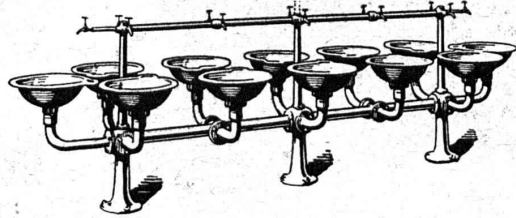

S'adresser à **ROBERT ZAPP S. A.**
Tél. 70 930 **ZURICH 5**

SOCIÉTÉ DES USINES DE **LOUIS DE ROLL** À GERLAFINGEN | | | | |
○○○ SUCCURSALE : **USINE DE KLUS** À KLUS CT. DE SOLEURE

Articles sanitaires en fonte émaillée, façon porcelaine

Catalogue N° 213 sur demande.

Lavabos
Lavabos de toilette
Lavabos en série
Vidours - Eviers
Bassins - Consoles
Fontaines lave-mains
Eviers
pour installations en série, etc.

ATELIERS DES CHARMILLES S. A. GENÈVE