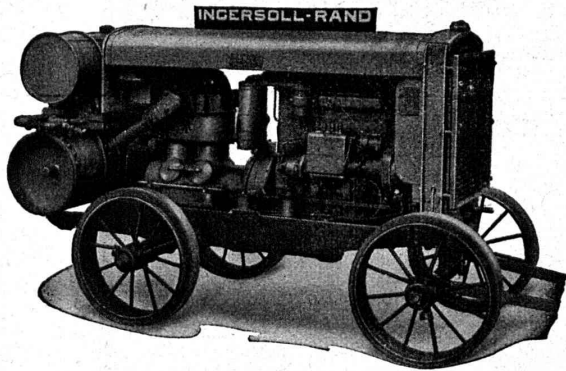

Les compresseurs transportables avec moteur à HUILE LOURDE

INGERSOLL-RAND

sont le produit réunissant un maximum d'avantages. Avec un tel groupe le succès vous est assuré. Vous exécuterez rationnellement tous les travaux nécessitant l'air comprimé. En outre,

Les outils pneumatiques INGENSOLL-RAND sont les meilleurs et ont le plus grand rendement. Un essai vous convaincra. Machines et outils pour toutes les exigences dans tous les domaines.

Vente exclusive pour la Suisse :

ROBERT AEBI & Cie, S. A., ZURICH

Bureau technique - Fabrique de machines - Succursale à Zollikofen (Berne)