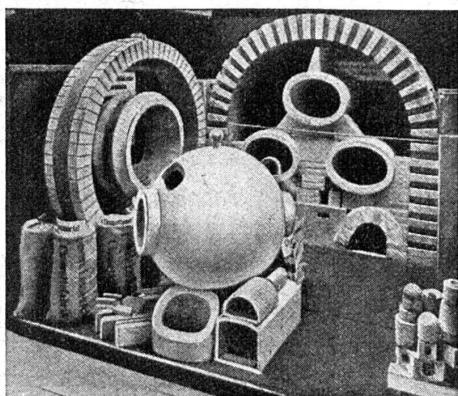

consulter le Catalogue officiel
(Documentation complète)
Prix : 50 cts.

SOCIÉTÉ DES USINES DE **LOUIS DE ROLL** À GERLAFINGEN | | | | |
○○○ SUCCURSALE : **USINE DE KLUS** À KLUS CT. DE SOLEURE

Embrayage Benn,
type NN,
pour accoupler
un arbre
à une poulie
à courroie.

Embrayages Benn

Brevetés dans tous les pays industriels.

Surfaces frottantes en formes de disques.

Complètement fermés.

Aucune partie saillante.

SUCCURSALE: FONDERIE D'OLTEN

Fonte brute pour poulies et roues dentées en tous genres.

Exposition nationale. Médaille d'or.

Fabrique de Produits Réfractaires Lausen S. A.

Fondée en 1872 **Lausen** (Bâle-Camp.) Tél. N° 72.282

**Matériaux réfractaires de qualité
alumineuse,
silicieuse,
au corindon,
au carborundum,
en sillimanit, etc., pour toutes les industries**