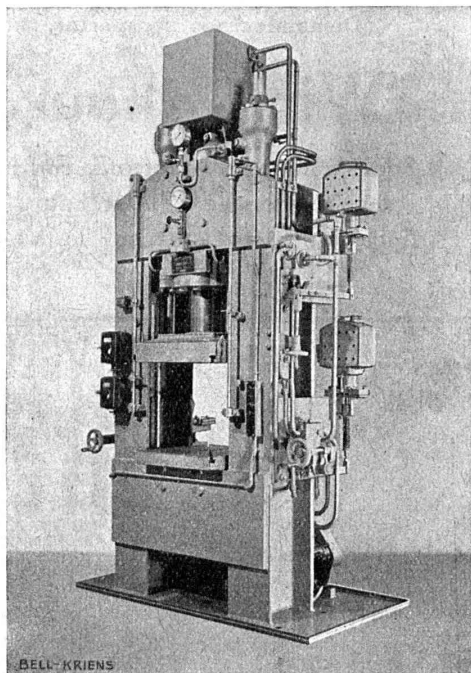

SULZER

Chauffage central

Service d'eau chaude
Ventilation

SULZER FRÈRES, Société Anonyme, **WINTERTHUR**

Bureau à **Lausanne**: 11, rue du Midi, 11. — Téléphone : 23.367

S. A. des Ateliers de constructions de
THÉODORE BELL & Cie, KRIENS - LUCERNE

BELL-KRIENS
Presse hydraulique rapide d'une capacité de 25 à 125 tonnes.

PRESSES HYDRAULIQUES ET MÉCANIQUES

Appareils de levage, de manutention et de transports,
cabestans électriques.

Machines de tous genres, de haute précision.

Aciers inoxydables

Krupp V2 A

TUBES

BANDES

FILS

VIS, etc.

Werner Gürtler, Winterthur

Telephon 26.814