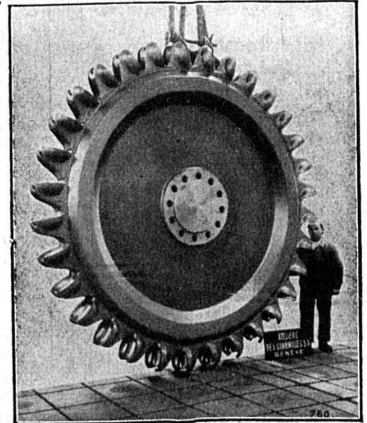

LA PLUS HAUTE CHUTE DU MONDE

1750 M

3 GROUPES DE 50 000 CV
DIXENCE - SUISSE

TURBINES HYDRAULIQUES
CHARMILLES - GENÈVE

CALORIE S. A.

Chauffages centraux. - Ventilation. - Installations sanitaires.
Brûleurs à huile.

Lausanne. Genève. Montreux. Sion. Lyon. Fribourg. Bienne. Neuchâtel. La Chaux-de-Fonds