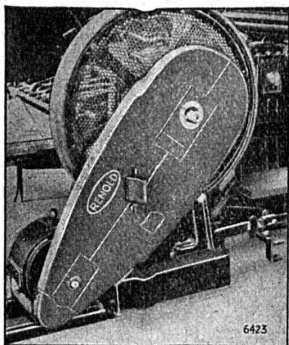

La commande par CHAINE RENOLD

a fait ses preuves pendant des années.

Rendement 98,5 %, compacité, pour hautes et basses vitesses, sécurité absolue, longue durée, marche souple et silencieuse.

W. Emil KUNZ,