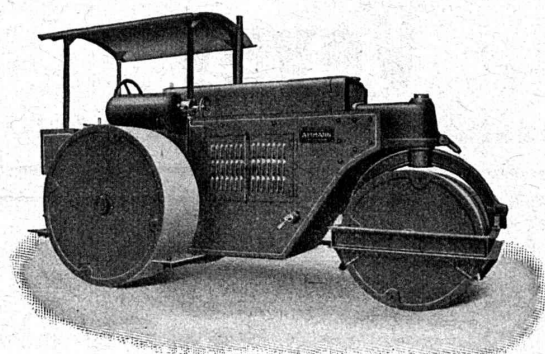

Rouleaux-compresseurs trijante
3 à 12 tonnes.

Machines pour routes

**Installations complètes de
carrières et gravières**

Matériel de broyage

Transporteurs de tous genres

AMMANN S. A. **LANGENTHAL**

TÉLÉPHONE 78

Matériel de voirie

**Balayeuses - Sableuses - Chasse-neige
Rabots à glace - Appareils à chauffer**