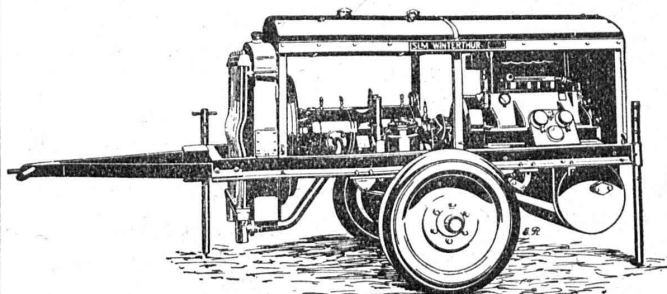

MAISON FONDÉE EN 1887.

ci-devant C. F. WEBER Soc. An.

Tél.: Nos 26.012 et 26.013

Représentant pour la Suisse romande: PAUL GANDILLON, GENÈVE, Rue de l'Athénée 4 - Téléphone 46.319

SLM-WINTERTHUR

COMPRESSEURS ROTATIFS et POMPES A VIDE