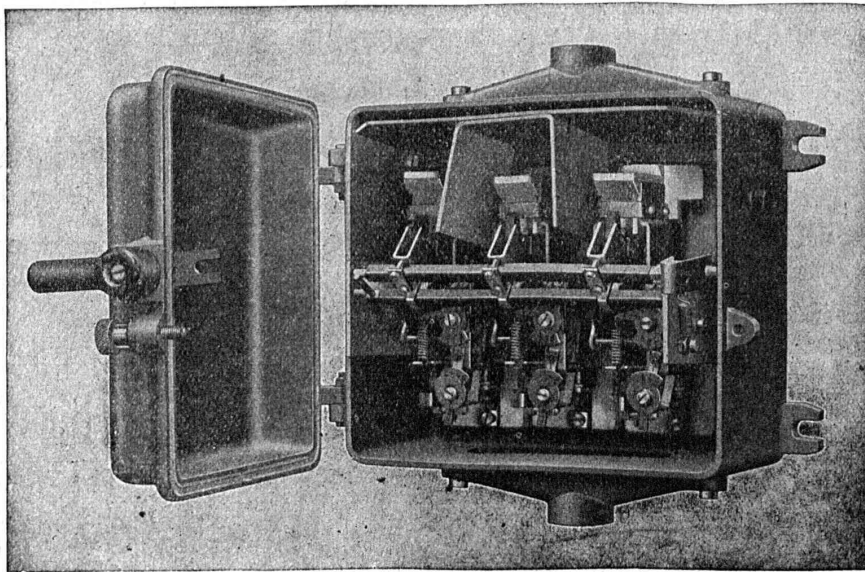

Coffret de manœuvre

Type CTFp 7/25

500 volts - 25 amps.
avec 3 relais thermiques

et

3 déclencheurs instantanés
comme protection contre
court-circuits.

Grande puissance
de rupture.

Béton au
PLASTIMENT

Béton supérieur!