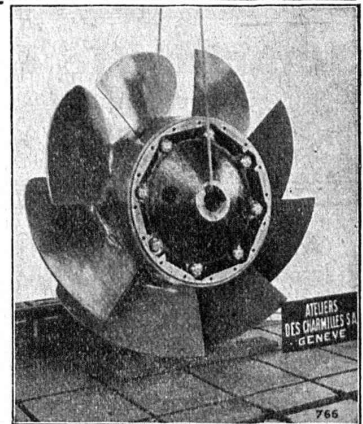

ATELIERS DES CHARMILLES S. A. GENÈVE

ROUE D'UNE TURBINE
KAPLAN

32 M DE CHUTE

7300 CV - 375 T/M

TURBINES HYDRAULIQUES
CHARMILLES - GENÈVE

MANUFACTURE de Produits Céramiques et Réfractaires S. A. LAUSEN

PRODUITS RÉFRACTAIRES : BRIQUES, PLANELLES, DALLES, MORTIER, MOUFLES, CREUSETS