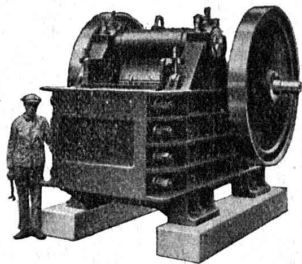

Béton au
PLASTIMENT

Béton supérieur!

Gasp. WINKLER & Cie

Zurich-Altstetten

Concasseurs "CLUS" à grand rendement