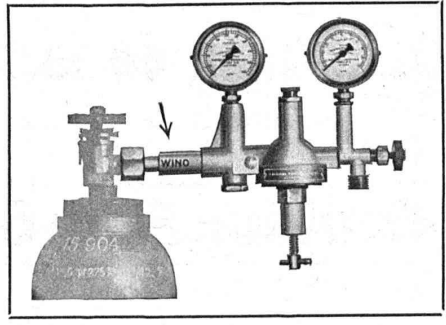

“Winterthour”

Société Suisse d'Assurance contre les Accidents à Winterthour.
Société d'Assurance sur la Vie.

Fr. 9.80
Monté sur votre réducteur