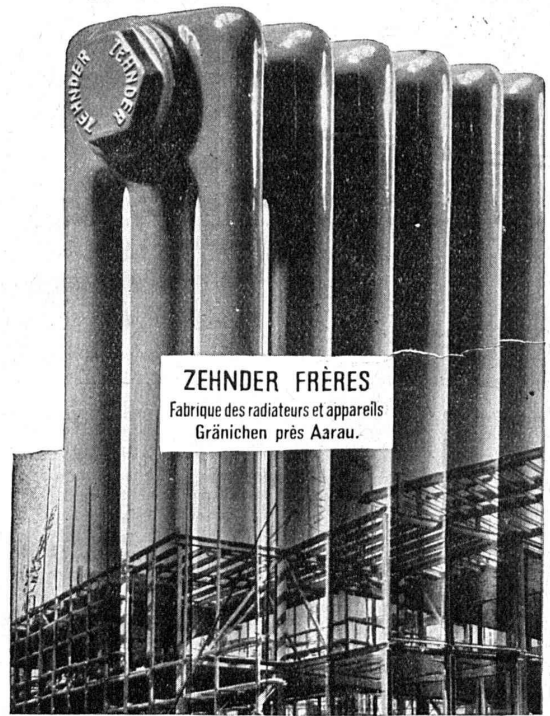

Bien conditionnée, la traversée est assurée.

Si les mâts d'un voilier n'étaient pas étayés, la première rafale les mettrait à si forte contribution qu'ils risqueraient d'être jetés par dessus bord. Les radiateurs en tôle d'acier construits jusqu'à présent ont un grand inconvénient : ils se courbent et se déforment facilement. Lors de brusques changements de température, ils s'étendent, le montage en est rendu difficile et des fuites peuvent se produire. Le radiateur en tôle d'acier ZENT LAMELLA ne connaît pas tous ces désagréments parce qu'il est renforcé intérieurement et extérieurement et qu'il n'a aucun raccord à vis.