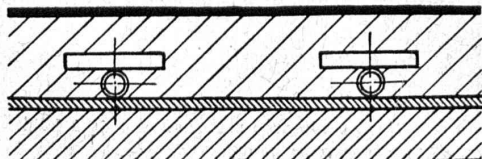

SKODA - PILSEN

Représentants pour la Suisse :

Otto Möckli & Co.
ZURICH, Uraniastr. 35

Téléphone 74.746

Tours automatiques

à tourelle-revolver 12, 20, 40 mm φ
à fileter 12 mm φ

CALORIE

GENÈVE --- LAUSANNE --- NEUCHÂTEL --- FRIBOURG