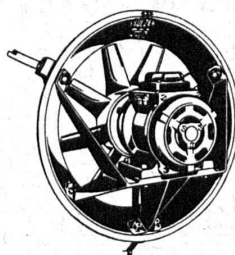

Ventilateurs de grandes dimensions, de tous genres

SULZER FRÈRES, Société Anonyme, WINTERTHUR
BUREAU à LAUSANNE: 11, Petit-Chêne