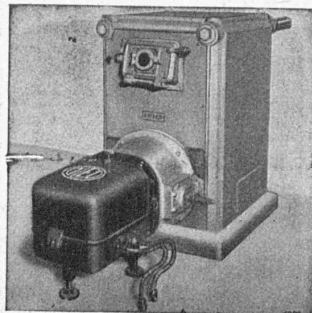

« OLEO - CUENOD »

LE CHAUFFAGE AUTOMATIQUE AU MAZOUT

Cuenod

Tous systèmes de brûleurs.
Toutes applications.
Toutes installations.
Toutes qualités d'huiles.

N° I - II - III