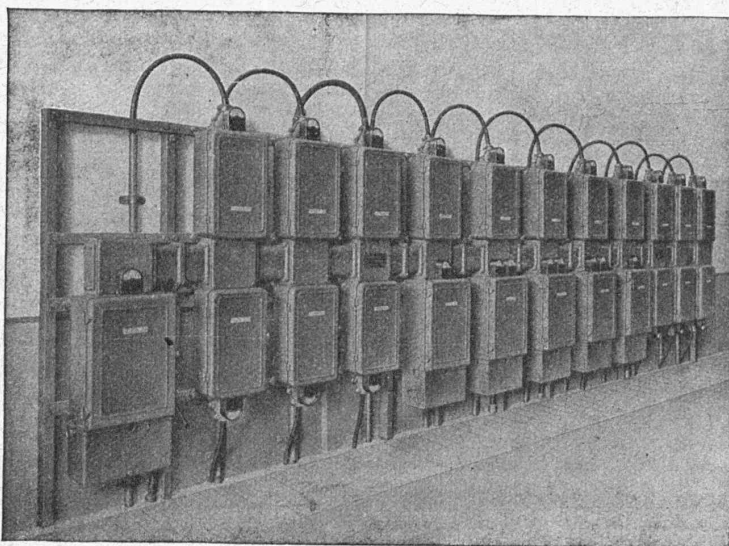

Appareillage pour
haute et basse tension

Installations blindées

pour

**Force - Lumière
Chauffage**

Coffrets de protection
pour moteurs