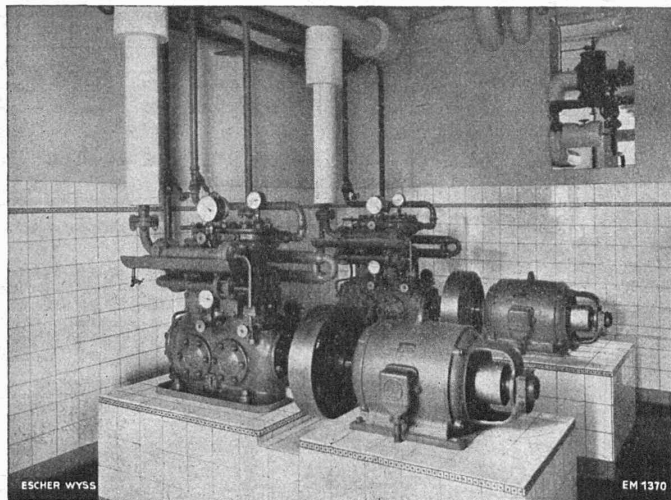

**Appareils de levage et de
transport.**

**Installation de laiteries,
fromageries, abattoirs.**

Appareils en acier inoxydable.

**Tracteurs agricoles
VEVEY - DIESEL**

Vannes - Barrages

Téléphone
53.167168

Pétrin à vacuum, en acier inoxydable.

Installation frigorifique « FRIGOTROP » entièrement automatique dans une brasserie.

ESCHER WYSS ZURICH

NOS SPÉCIALITÉS :

- Turbines hydrauliques
- Pompes
- Hélices marines à pas variable
- Conduites forcées
- Machines à papier
- Turbines à vapeur
- Chaudières à vapeur et réservoirs
- Turbo-compresseurs et ventilateurs à hélice
- Installations d'évaporation
- Machines frigorifiques
- Essoreuses pour l'industrie, système « TER MEER »
- Installations d'équarrissage
- Installations pour la fabrication d'huiles et graisses comestibles et techniques
- Produits de fonderie