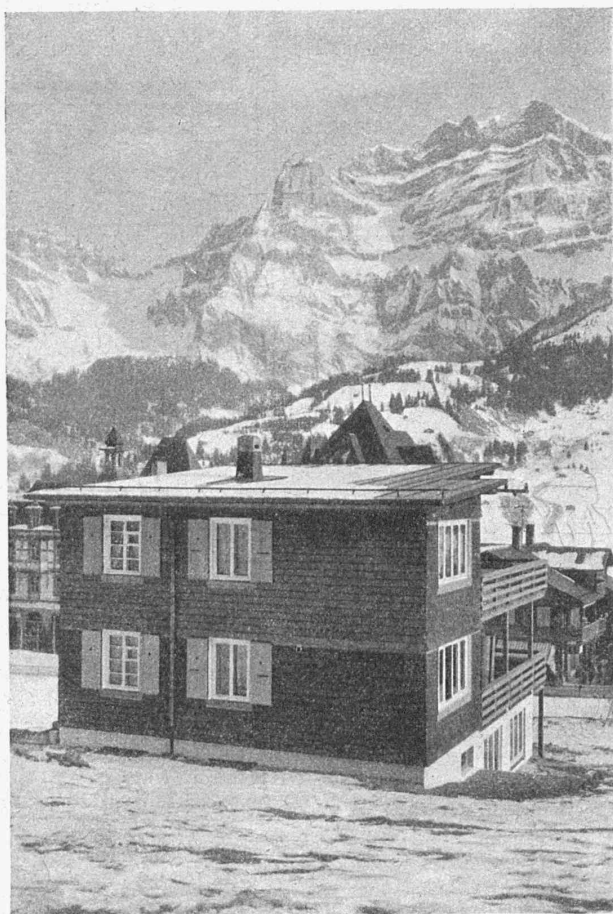

## BREVETS D'INVENTION

MARQUES DE FABRIQUE - DESSINS - MODÈLES  
CONSULTATIONS - EXPERTISES

**ANDRÉ SCHOTT** INGÉNIEUR-CONSEIL  
ROTISSERIE, 1 GENEVE TÉLÉPH. 50.398

Chalet à Adelboden (altitude env. 1400 m.)  
couvert avec **TECUTA** 0,40 mm.