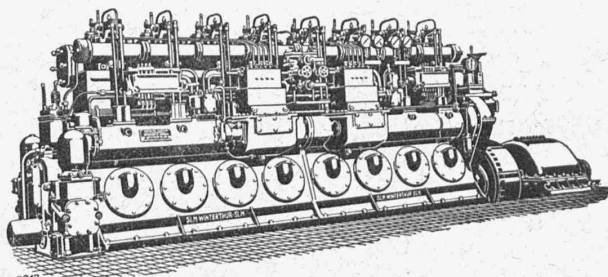

# SLM-WINTERTHUR

MOTEURS DIESEL — MOTEURS A GAZ

**Compresseurs rotatifs  
et Pompes à vide**

fixes et transportables

**Travaux de CHAUDRONNERIE**  
de tout genre.

**FONDERIE**

Moteur Diesel marin avec  
inverseur de marche système "SLM-Winterthur".