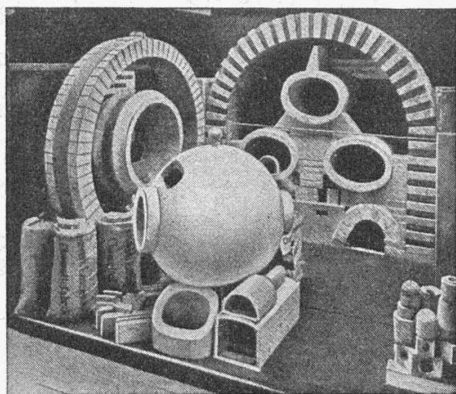

Radiateurs modernes "HELIOS", à faible volume d'eau, pour chauffage rapide.

Robinets-vannes. Vannes à passage intégral. Clapets de retenue. Valves à papillon.

Articles sanitaires en fonte émaillée, façon porcelaine:

Baignoires, Lavabos, Vidoirs, Eviers, Bassins, Consoles, Fontaines lave-mains, etc.

Tuyauterie et robinetterie

pour conduites d'eau et de gaz de tous diamètres et pour toutes pressions.

Obturbateurs pour barrages et usines hydro-électriques.

Transmissions Texrope-Klus et Lénix.

Embrayages à friction:

systèmes Benn et électromagnétiques.

Siège central à Gerlafingen (Canton de Soleure)

Société des Usines de Louis de Roll

Usines à Gerlafingen, Klus, Choindez, Rondez, Berne, Olten