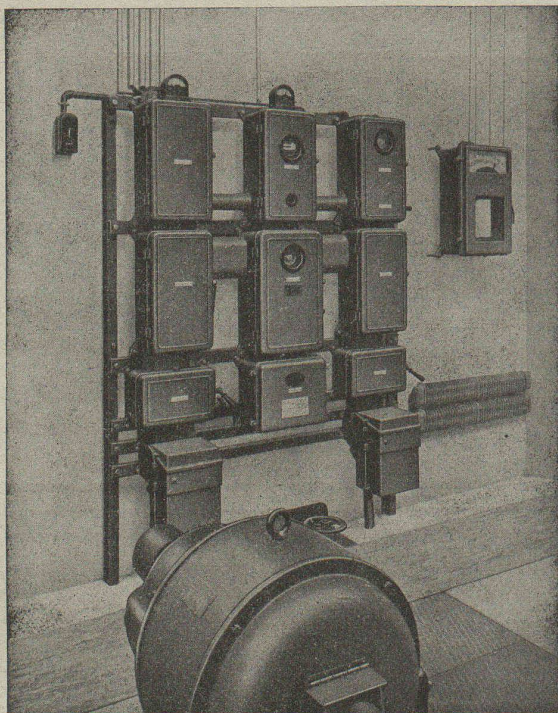

Visitez notre exposition permanente : Schweizer Bau-Centrale, Zurich 1, Talstrasse, 9 (Entrée libre).

Tableau blindé pour Force motrice,
courant triphasé 500 volts.

CHARLES MAIER & C^{ie} Schaffhouse

Fabrique d'Appareils électriques