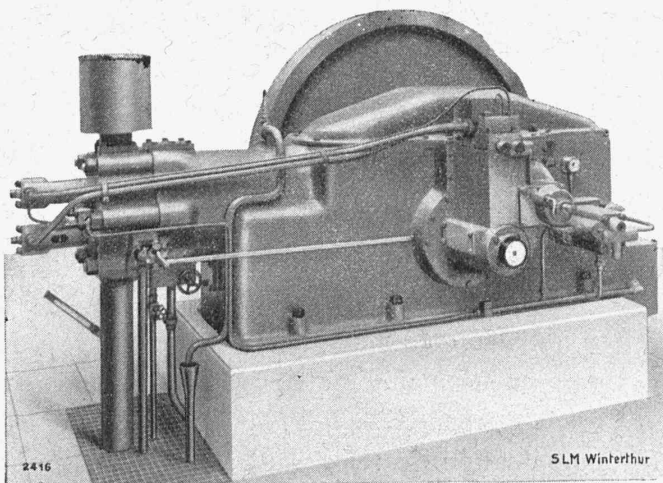

Visitez notre exposition permanente : Schweizer Bau-Centrale, Zurich 1, Talstrasse, 9 (Entrée libre).

Moteur Diesel „S.L.M.-Winterthur“ de 60 CV.

SLM
WINTERTHUR

Moteurs Diesel
Moteurs à gaz

Compresseurs rotatifs
Pompes à vide