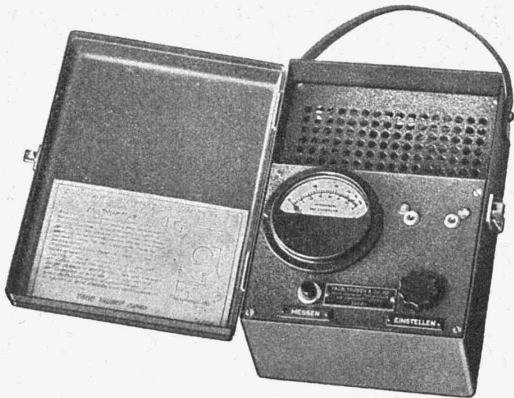

TRÜB, TAUBER & Cie S. A.

Fabrique d'instruments de mesure électriques et d'appareils scientifiques

ZURICH, AMPÈRESTRASSE 3

Le plus simple contrôleur de terre, EWT

ACBAR

la commande individuelle moderne pour machines de tous genres