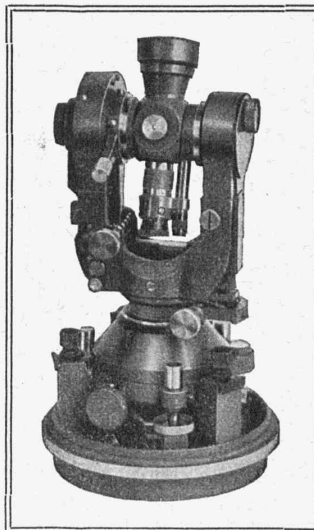

USINES DE LAMPES ÉLECTRIQUES AARAU S.A.

WILD T 2

THÉODOLITE-UNIVERSEL

POUR :

TRIANGULATIONS

POLYGONATIONS

TACHÉOMÉTRIE

WILD
HEERBRUGG