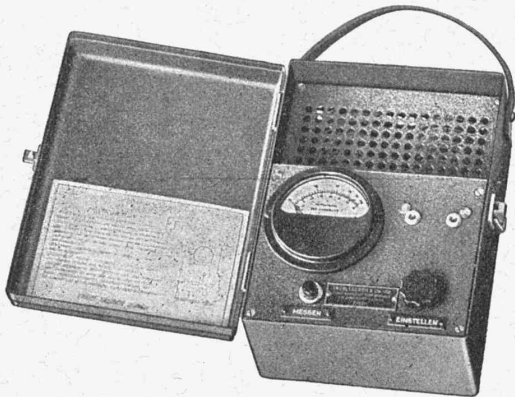

Appareils et installations à courant faible

- Relais
- Redresseurs
- Appareils d'alarmes
- Appareils téléphoniques
- Installations de signaux lumineux
- Installations de commande à distance

CHR. GFELLER S. A.
Berne-Bümpliz et Flamatt

OFFRES D'EXPLOITATION DE BREVETS D'INVENTION
IMER, DÉRIAZ & CIE
CONSEILS EN PROPRIÉTÉ INDUSTRIELLE
— MAISON FONDÉE EN 1877 — GENEVE

Les propriétaires des brevets suisses suivants désirent entrer en relation avec des fabricants suisses, en vue de la fabrication des articles brevetés, et seraient disposés à céder des licences d'exploitation ou à vendre leurs brevets.

- N° 155.763 vom 21. Februar 1931, für: Verfahren zur Herstellung von Bauteilen für elektrolytische Zellen. N° 153.472, vom 19. Februar 1931, für: Electrolytischer Druckersetzter. N° 152.873, vom 13. Februar 1931, für: Verfahren zur Herstellung von Ammoniak.
- N° 152.904 du 31 janvier 1929, pour: Dispositif de commande pour machines à couler les caractères et à composer.
- N° 175.309 du 14 juillet 1934, pour: Appareil de bouchage, destiné à appliquer sur le goulot des récipients des capsules métalliques ou autres.
- N° 159.141 vom 21. Januar 1931, für: Einrichtung zur Electrolyse unter Druck.
- N° 192.700 du 1er février 1937, et ses additions N° 196.496 & N° 196.497, pour: Procédé de préparation de la parabenzylaminobenzènesulfamide.
- N° 192.699 du 1er février 1937, pour: Procédé de préparation de la parabenzylaminobenzènesulfamide.
- N° 183.285 du 11 février 1935, pour: Manchon pour joint de tuyaux.
- N° 178.789 vom 6. Juli 1934, für: Rost für Unterschubfeuerungen.
- N° 182.491 vom 16. Februar 1935, für: Zur Aufnahme eines textilen Oelträgers vorgesehener Lagerkörper für Einbaugleitlager.