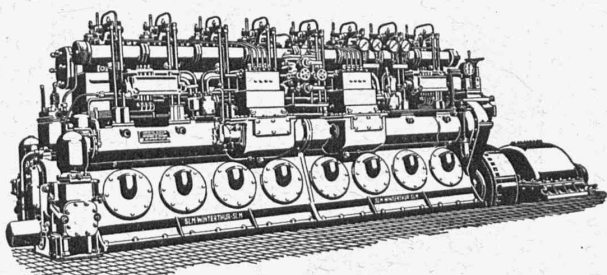

APPAREILLAGE POUR HAUTE ET BASSE TENSION

SLM-WINTERTHUR

MOTEURS DIESEL — MOTEURS A GAZ

2217

Moteur Diesel marin avec
inverseur de marche système "SLM-Winterthur".

Compresseurs rotatifs
et **Pompes à vide**