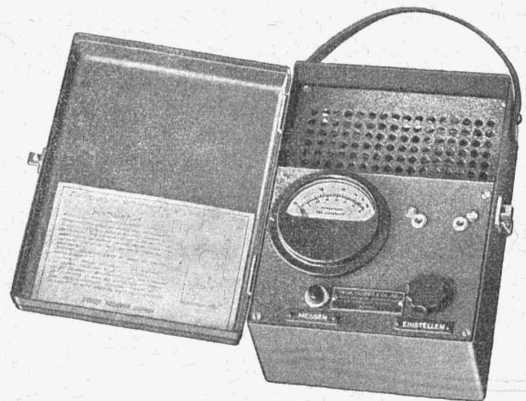

ATELIER MECK BERNE

Lopographie

TRÜB, TAUBER & C^{ie} S. A.

Fabrique d'instruments de mesure électriques et d'appareils scientifiques
ZURICH, AMPÈRESTRASSE 3

Le plus simple contrôleur de terre, EWT

CURIEUX

*devient de plus en plus
le journal qui vous distraira.*