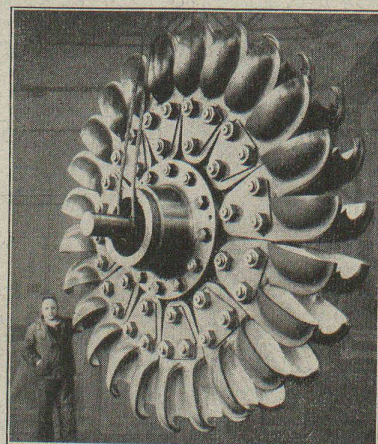

TURBINES HYDRAULIQUES

POUR TOUTES CHUTES ET TOUS DÉBITS

ROUE D'UN GROUPE
DE **60 000** CH
CHUTE **640** MÈTRES

ATELIERS DES CHARMILLES S. A. GENÈVE

CHARMILLES - GENÈVE