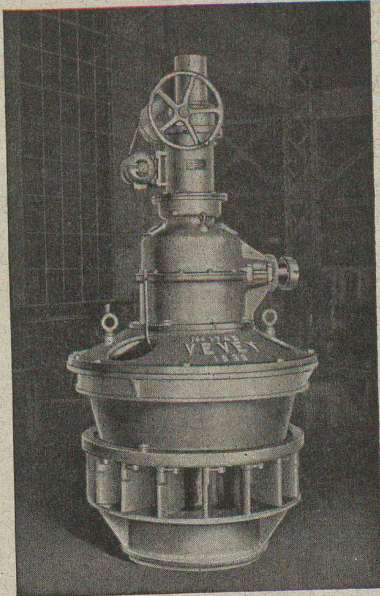

Turbine Kaplan.

ATELIERS DE CONSTRUCTIONS MÉCANIQUES DE VEVEY S. A.

TURBINES HYDRAULIQUES
DE TOUS SYSTÈMES
RÉGULATEURS
CONDUITES FORCÉES
FONDERIES DE
FER ET DE BRONZE

CONSTRUCTIONS
MÉTALLIQUES
CHAUDRONNERIE
PONTS ROULANTS
APPAREILS DE
TRANSPORT

APPAREILS EN
ACIER INOXYDABLE
PRESSES A FRICTION
TÉLÉFÉRIQUES
TRACTEURS
VEVEY-DIESEL

MANUFACTURE de Produits Céramiques et Réfractaires S. A. **LAUSEN**
PRODUITS RÉFRACTAIRES : BRIQUES, PLANELLES, DALLES, MORTIER, MOUFLES, CREUSETS
Briques Klinker pour façades - Planelles Klinker pour carrelages - Briques de parement
TUYAUX EN GRÈS, AUGES, CUVES — BRIQUES ÉMAILLÉES

Visitez notre exposition permanente : Schweizer Bau-Centrale, Zurich 1, Talstrasse, 9 (Entrée libre).

Transmetteur limnimétrique parlant

En demandant, depuis n'importe quel poste téléphonique, le N° de ce limnimètre, on reçoit immédiatement et automatiquement, l'indication de la cote du fleuve à l'endroit où se trouve installé l'appareil.

Installation livrée récemment à l'Etat du Valais pour la transmission parlante des fluctuations du Rhône.