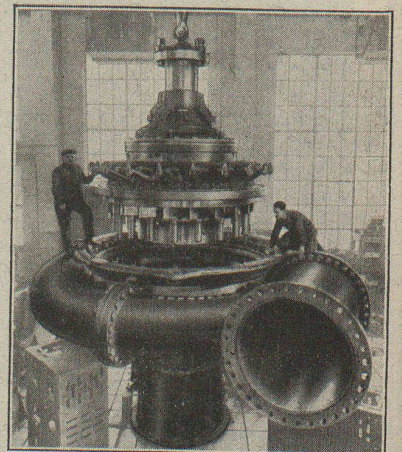

CHARMILLES - GENÈVE