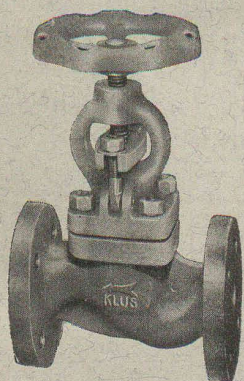

BERNE, 5 Werdtweg

Téléphone 31.970

Soupape à passage en S

Organes de transmission

pour toutes les branches de l'industrie.

Tuyauterie et Robinetterie

pour conduites d'eau et de gaz.

Robinetterie en fonte à haute résistance, acier ou bronze, ou autres matières, pour eau froide, eau surchauffée, vapeur, benzine, pétrole, huile, gaz, acides, bases, et autres liquides chimiques.