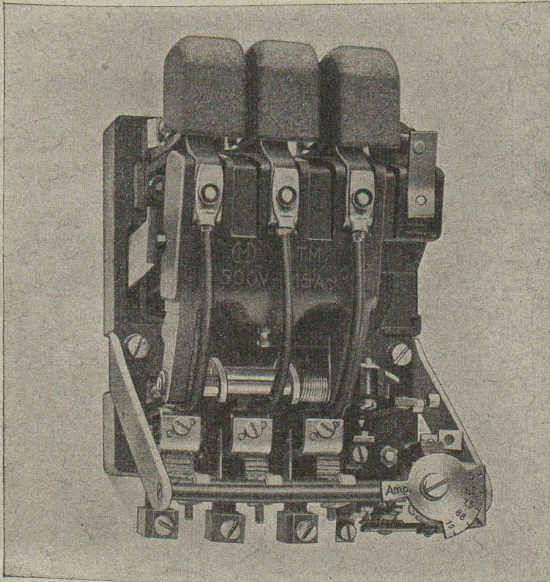

CHARLES MAIER & C^{IE} - SCHAFFHOUSE

FABRIQUE D'APPAREILS ÉLECTRIQUES

16, Place St-François

Bureau de **LAUSANNE**

Téléphone 2 72 22

Contacteurs à air

15 & 40 amp. sous 500 volts ~

Dimensions réduites.