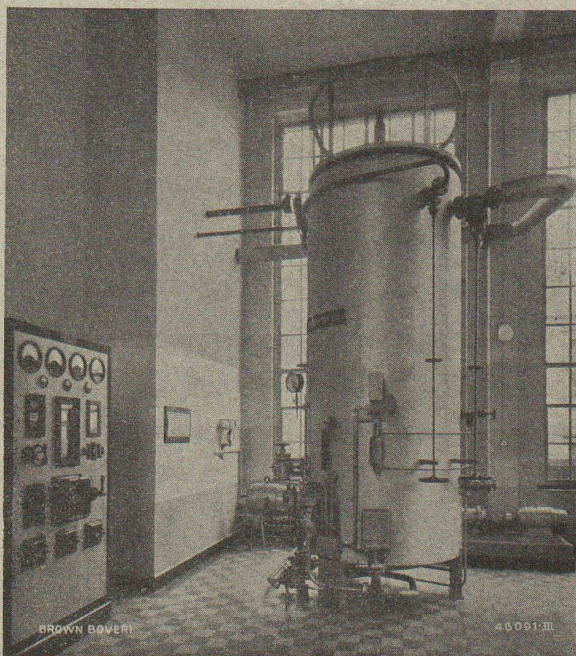

Sté An. BROWN, BOVERI & Cie BADEN

Bureaux techniques à Baden, Bâle, Berne et Lausanne