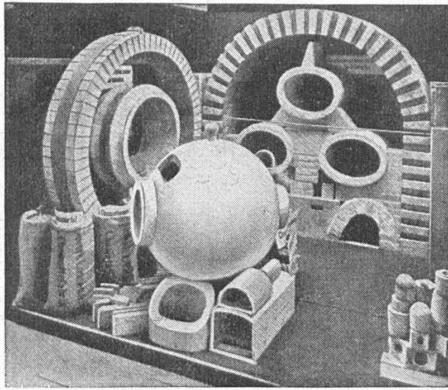

APPAREILS EN
ACIER INOXYDABLE
PRESSES A FRICTION
TÉLÉFÉRIQUES
TRACTEURS
VEVEY-DIESEL

Moteur Diesel „S. L. M. Winterthur“ de 300 CV.

SLM

WINTERTHUR

Moteurs Diesel
Moteurs à gaz
Compresseurs rotatifs
Pompes à vide

fixes et transportables

Société Suisse pour la Construction de Locomotives et de Machines
WINTERTHUR

TUYAUX VIANINI en béton armé centrifugé

pour conduites de câbles, égouts, syphons, turbines, etc.

FOSSES SEPTIQUES “ EMCO ”

à eau claire et biologique, filtres nitrificateurs.
Etudes et installations complètes d'épurations
des eaux usées, par Ingénieurs spécialisés.

DESMEULES FRÈRES, GRANGES-MARNAND

Exposition nationale 1914. Médaille d'or.