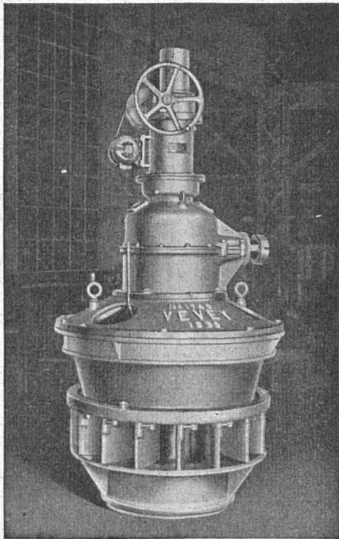

Turbine Kaplan.

ATELIERS DE CONSTRUCTIONS MÉCANIQUES DE VEVEY S. A.

TURBINES HYDRAULIQUES
DE TOUS SYSTÈMES
RÉGULATEURS
CONDUITES FORCÉES
FONDERIES DE
FER ET DE BRONZE

CONSTRUCTIONS
MÉTALLIQUES
CHAUDRONNERIE
PONTS ROULANTS
APPAREILS DE
TRANSPORT

APPAREILS EN
ACIER INOXYDABLE
PRESSES A FRICTION
TÉLÉFÉRIQUES
TRACTEURS
VEVEY-DIESEL